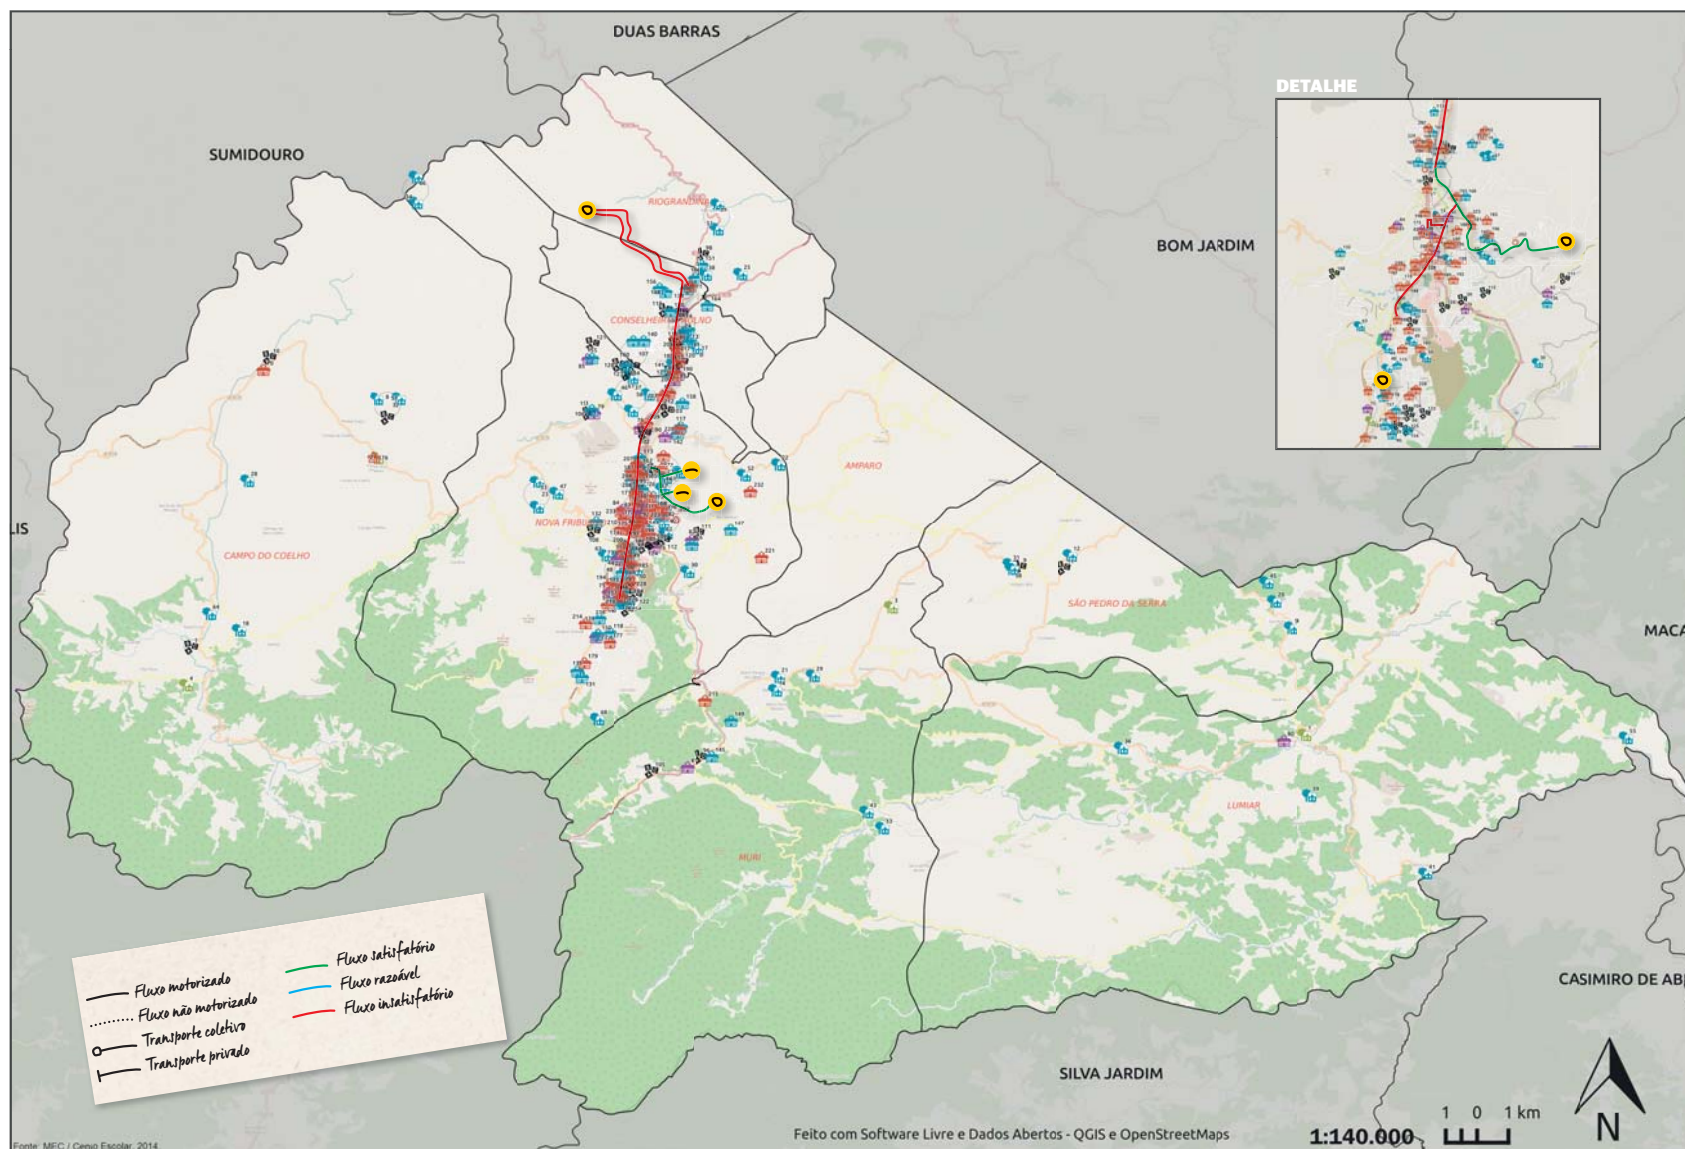

MAPA DA CIDADANIA DO DIREITO À EDUCAÇÃO – NOVA FRIBURGO

LEGENDA ESPAÇOS DE EDUCAÇÃO

- Escola Municipal - 46
- Escola Privada - 65
- Escola Estadual - 20
- Escola Federal - 1
- Escola Rural Estadual - 6
- Escola Rural Municipal - 57
- Creche Privada - 3
- CMEI - 34

REALIZAÇÃO
ibase.
Instituto Brasileiro de
Análises Sociais e Econômicas

PARCERIA