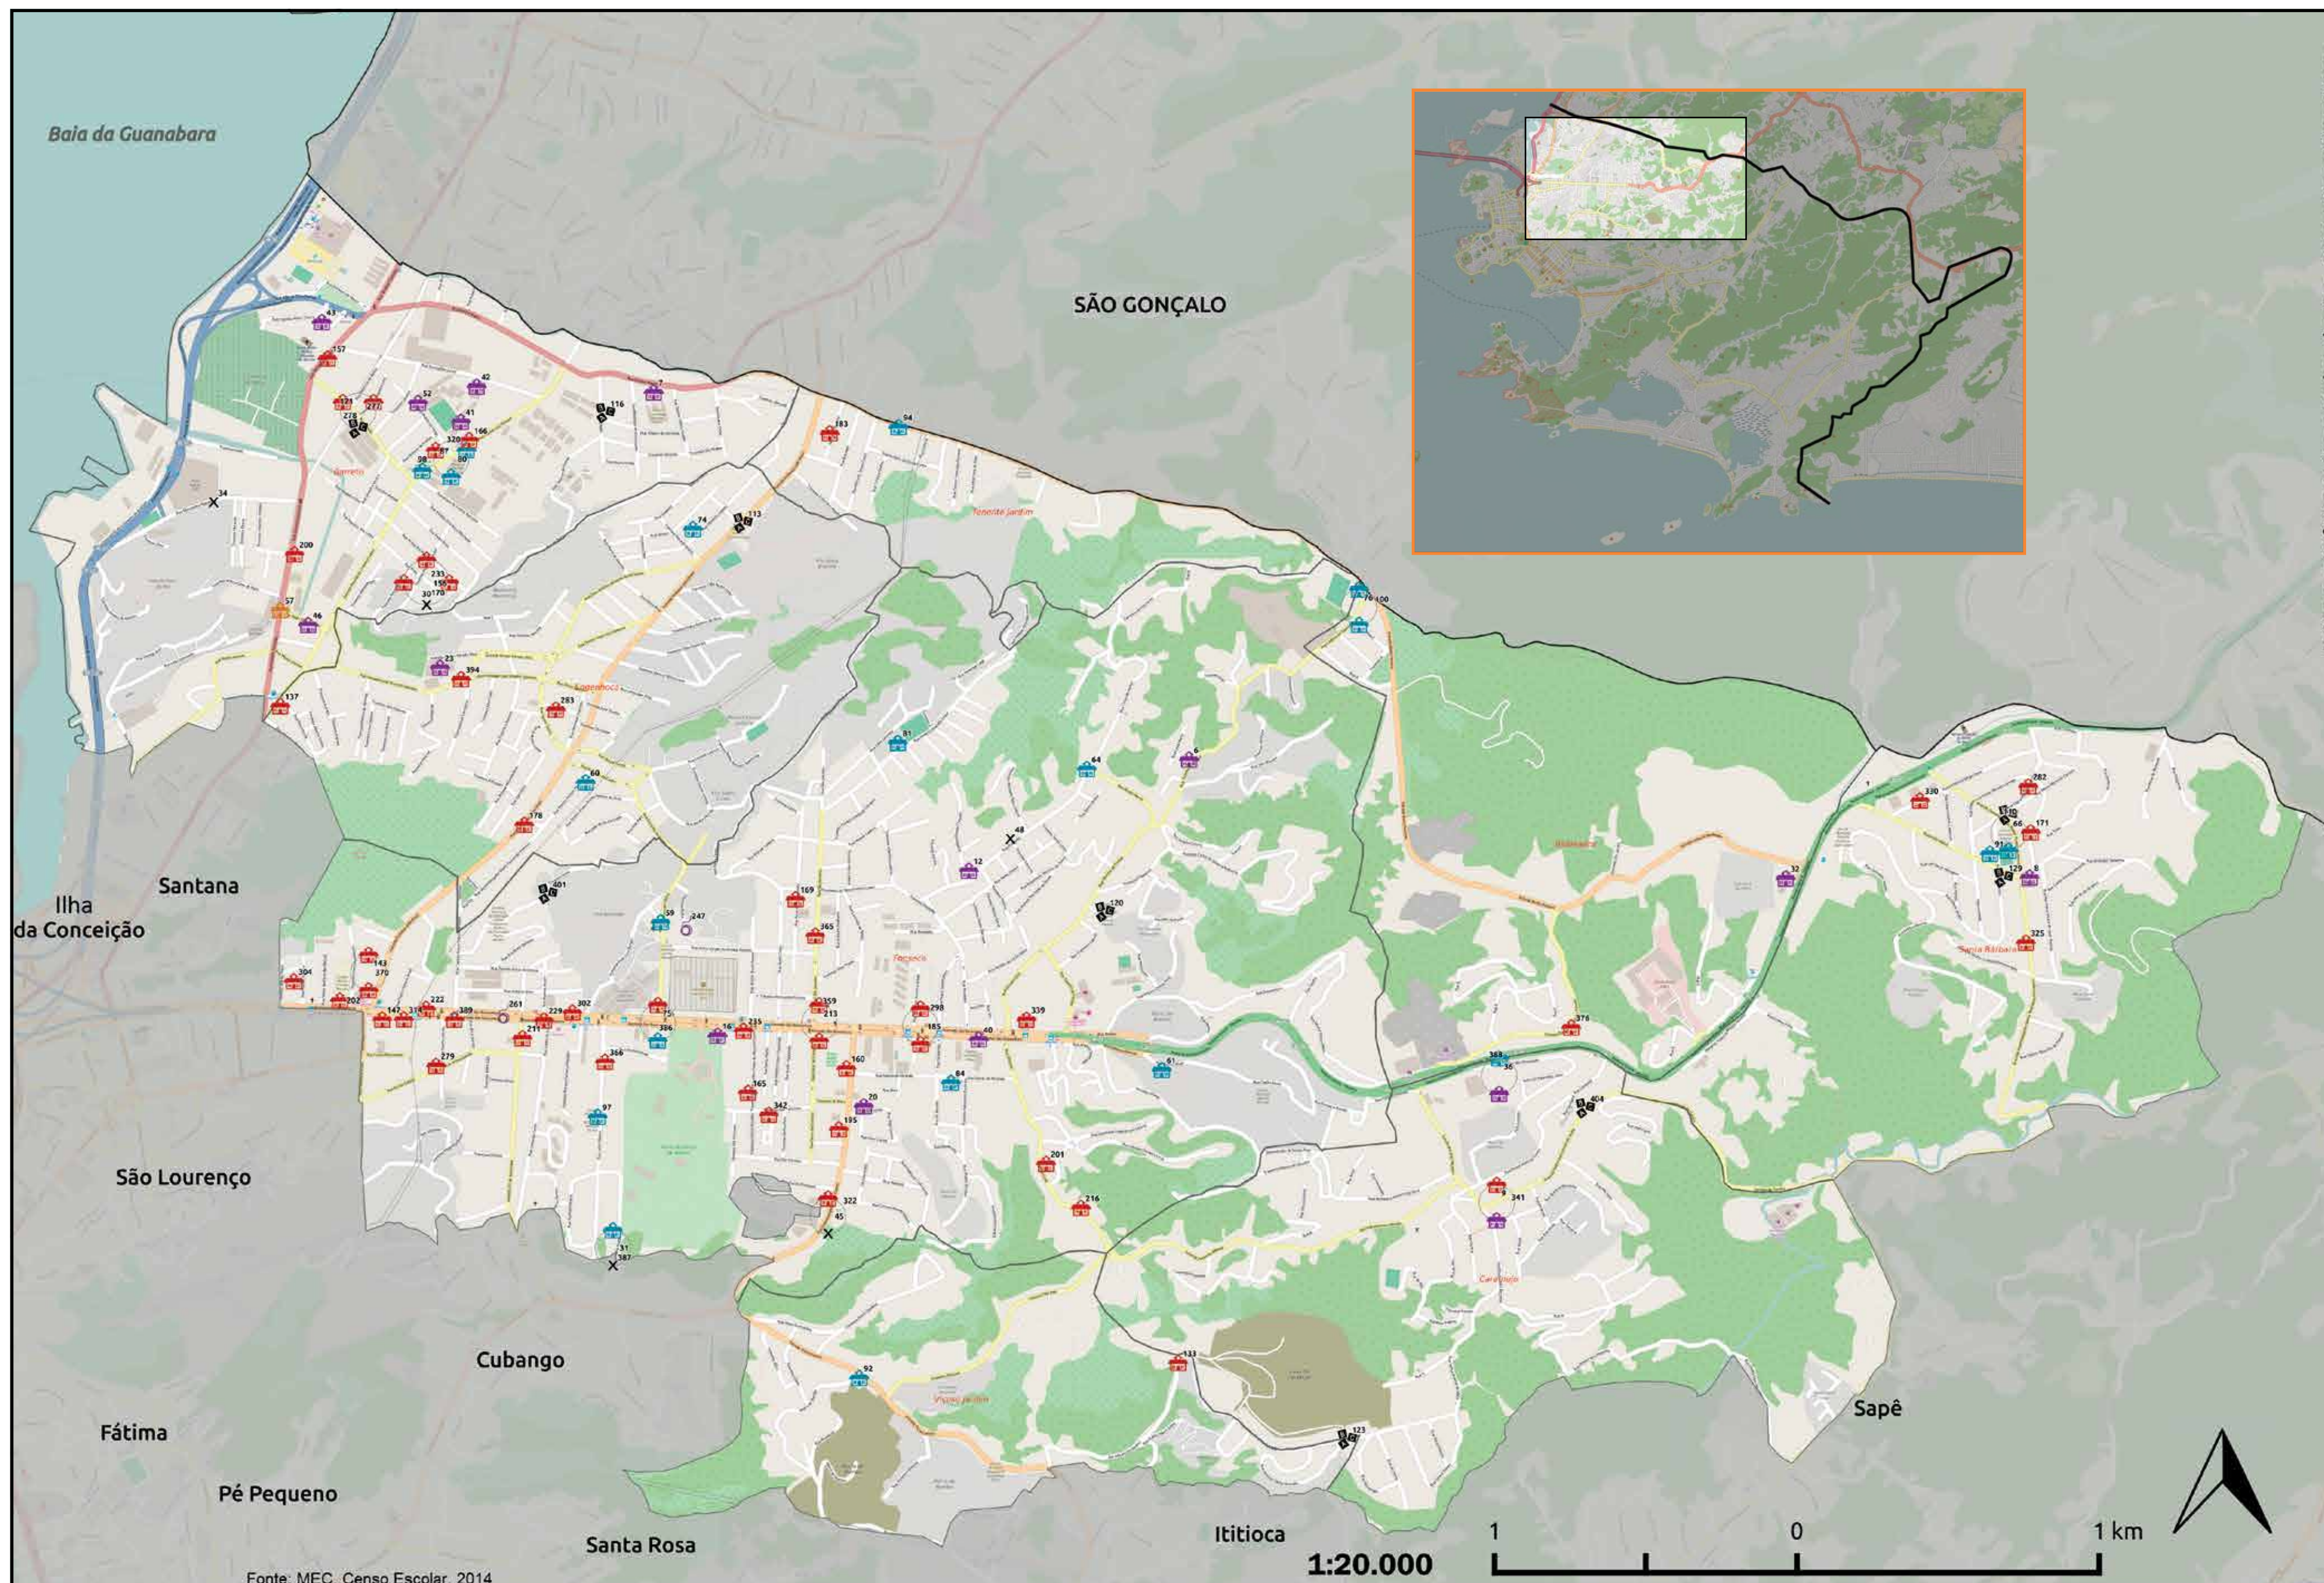

MAPA DA CIDADANIA DO DIREITO À EDUCAÇÃO – NITERÓI

REGIÃO NORTE

Feito com Software Livre e Dados Abertos - QGIS e OpenStreetMaps

LEGENDA

ESPAÇOS DE EDUCAÇÃO

- Creche Comunitária - 2
- Escola Privada - 50
- Escola Estadual - 16
- Escola Federal - 1
- Escola Municipal - 20
- UMEI - 9
- EXTINTAS OU PARALIZADAS - 5

REALIZAÇÃO

PARCERIA