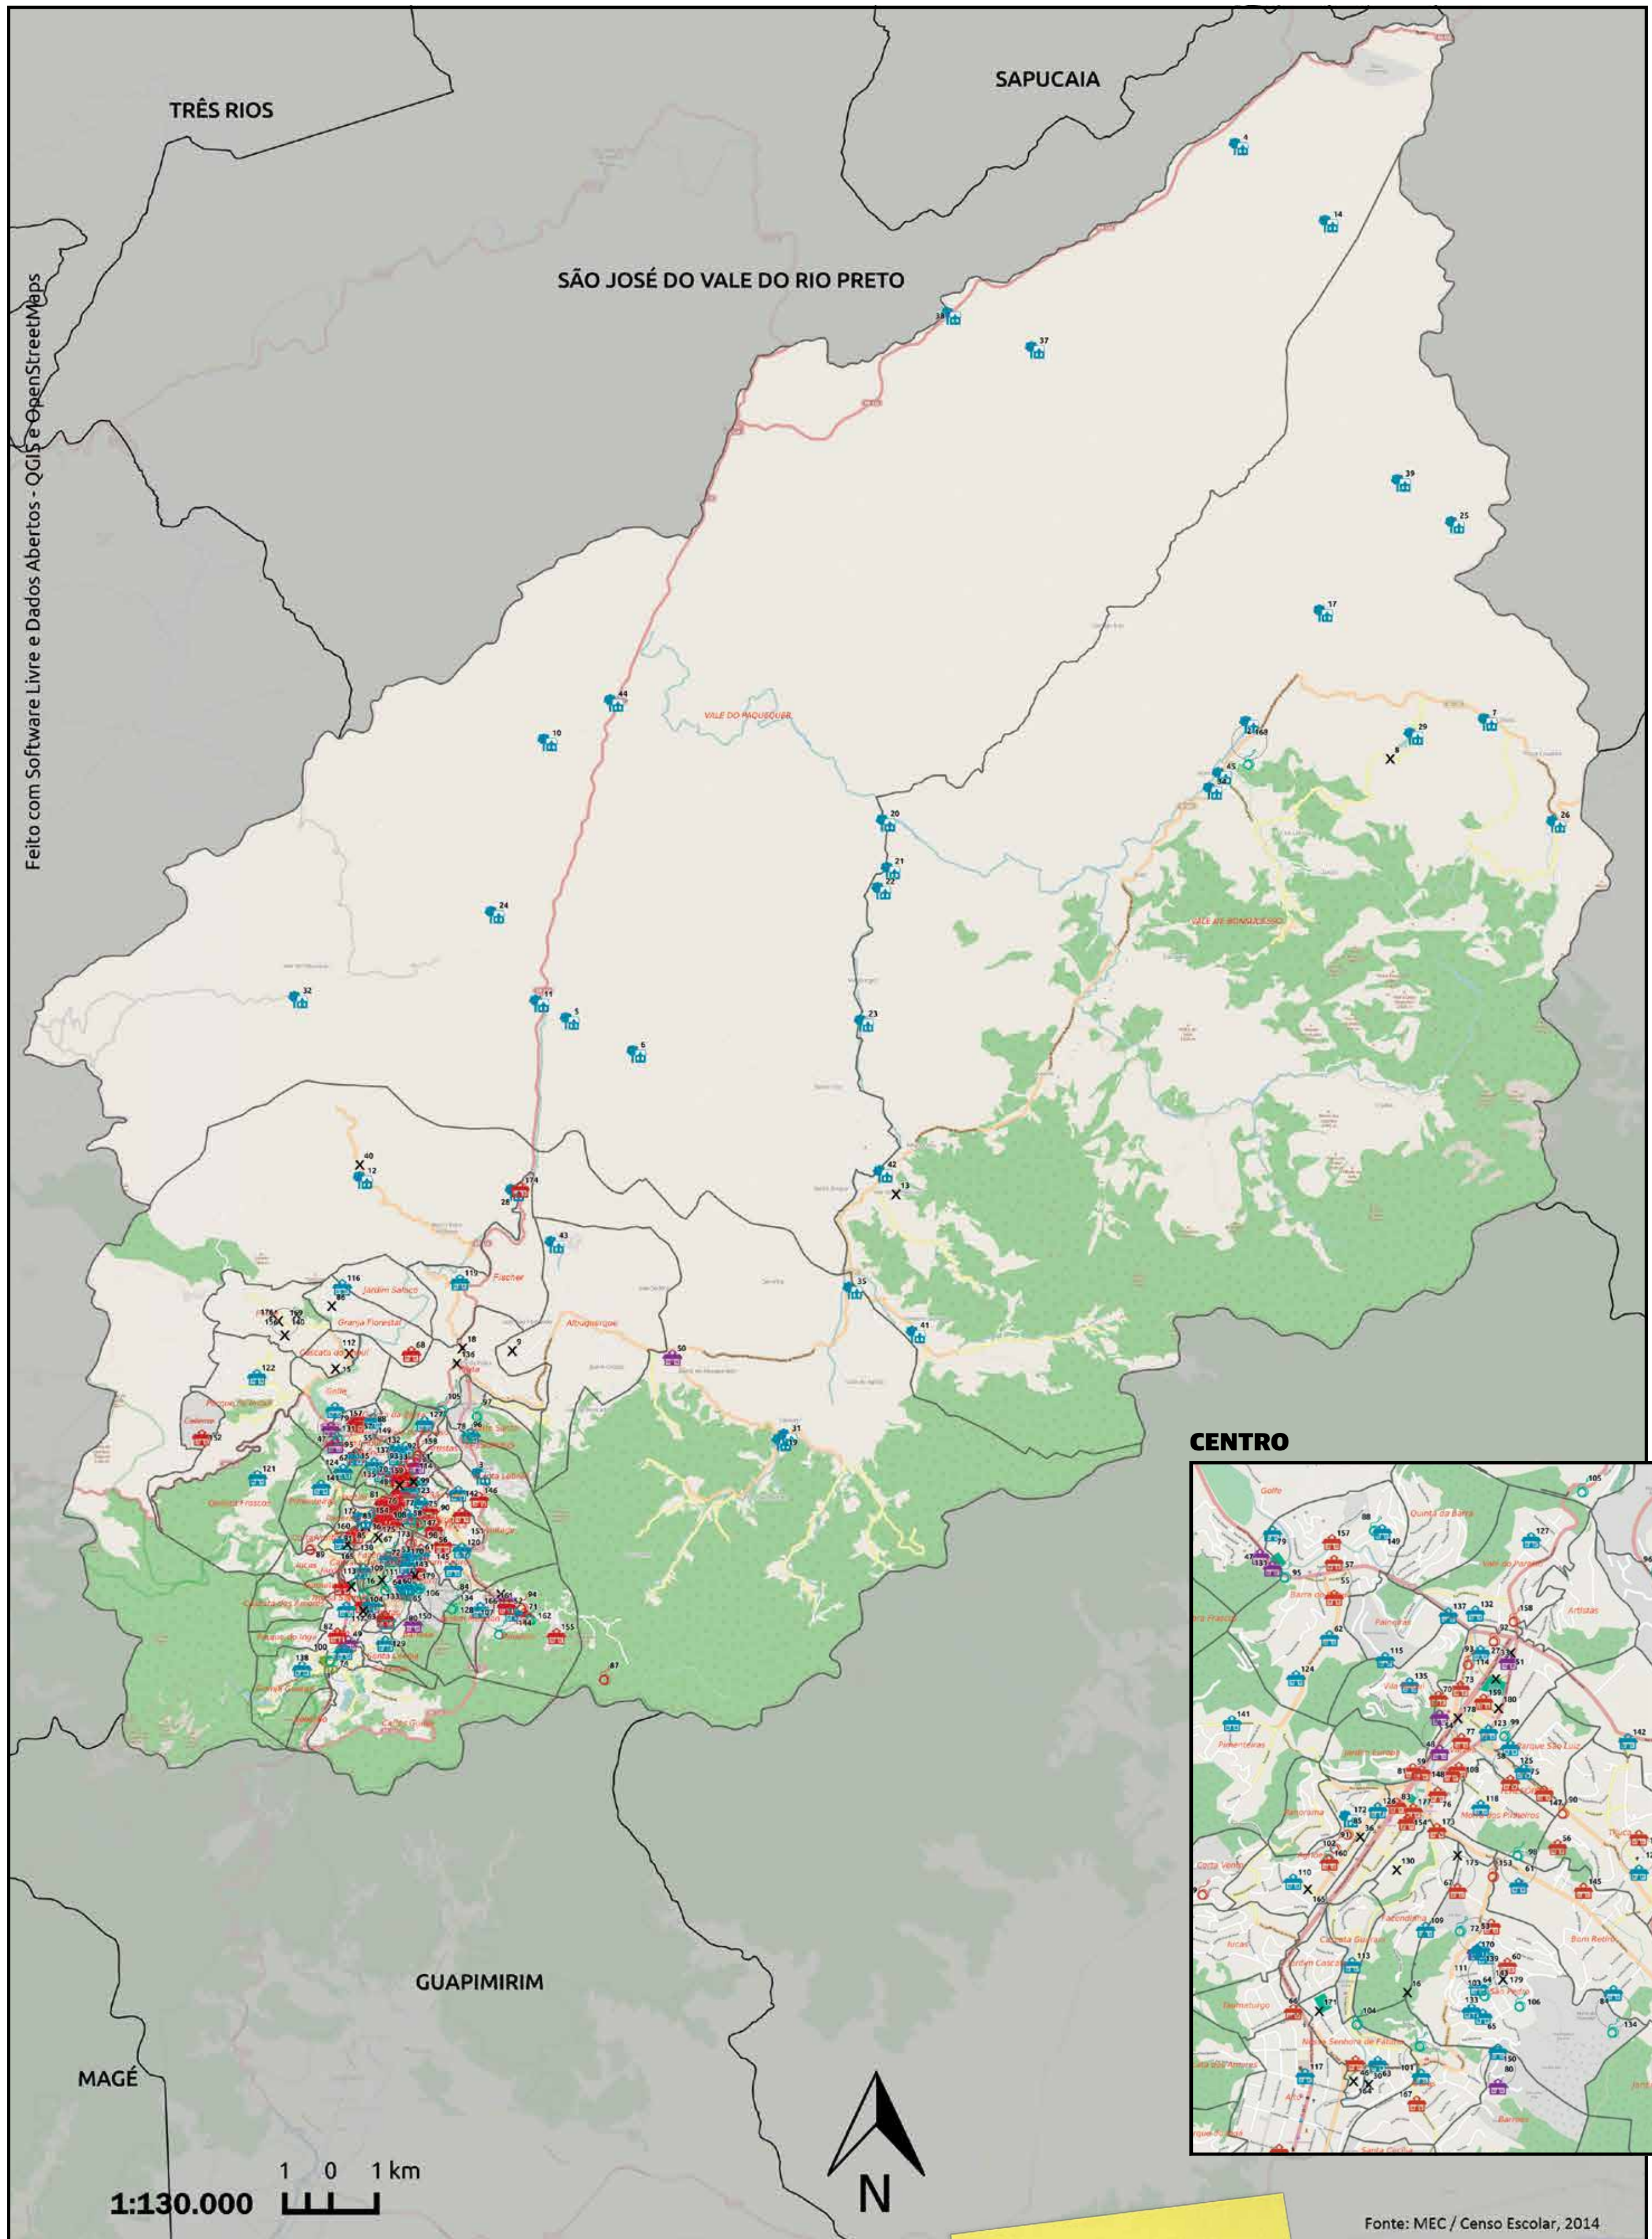

MAPA DA CIDADANIA DO DIREITO À EDUCAÇÃO

TERESÓPOLIS

LEGENDA

ESPAÇOS DE EDUCAÇÃO

- | | |
|---|--|
|  Creche Privada - 10 |  Escola Rural Estadual - 1 |
|  Creche Pública - 18 |  Escola Rural Municipal - 34 |
|  Escola Privada - 36 |  Extintas ou paralizadas - 27 |
|  Escola Estadual - 10 | |
|  Escola Municipal - 43 | |

REALIZAÇÃO

PARCERIA