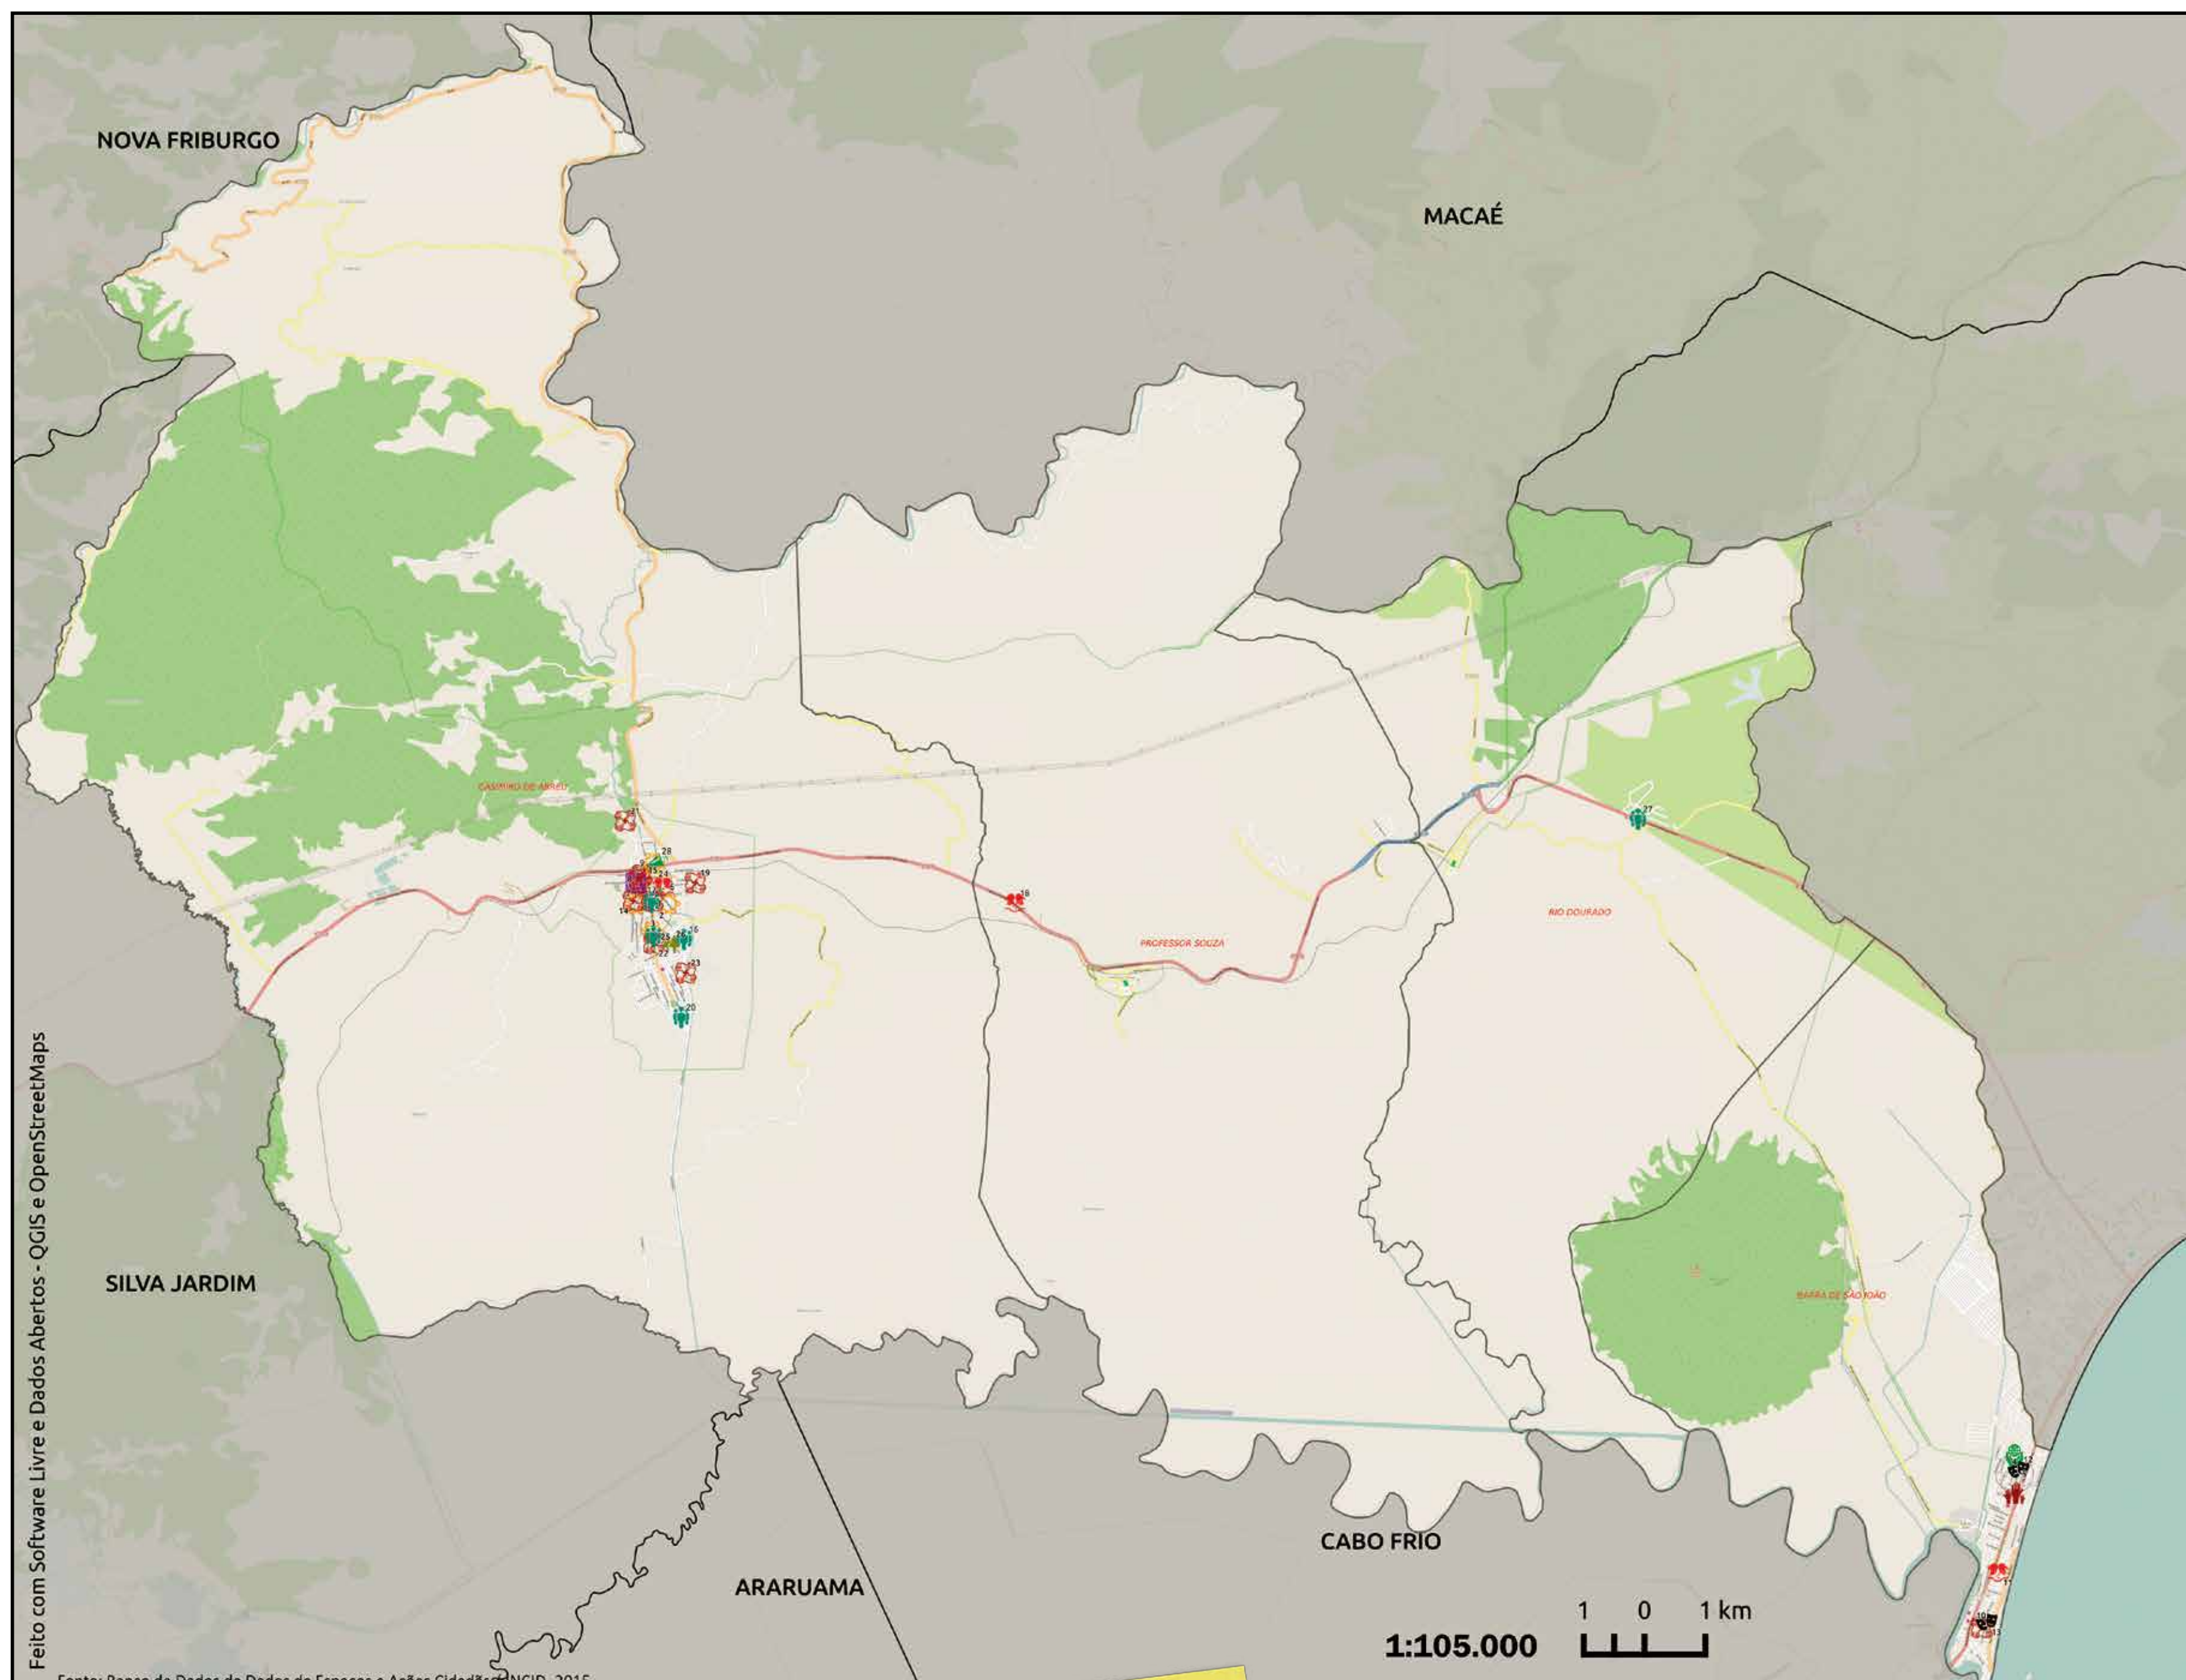

MAPA DA CIDADANIA DO DIREITO À PARTICIPAÇÃO E AÇÃO

CASIMIRO DE ABREU

CENTRO

Feito com Software Livre e Dados Abertos - OGIS e OpenStreetMaps

Fonte: Banco de Dados de Dados de Espaços e Ações Cidadãs - INCID, 2015.

LEGENDA

ESPAÇOS DE PARTICIPAÇÃO

- | | |
|--|---|
|  Associações - 9 |  Espaços ou Grupos Culturais - 2 |
|  Coletivos de Entidades - 4 |  Grupos Identitários - 1 |
|  Sindicatos - 1 |  Grupos Socioambientais - 1 |
|  ONG/OSCIP/OS - 5 |  Cooperativas - 1 |
|  Trabalhadores Rurais - 3 |  Grupos Comunitários - 1 |