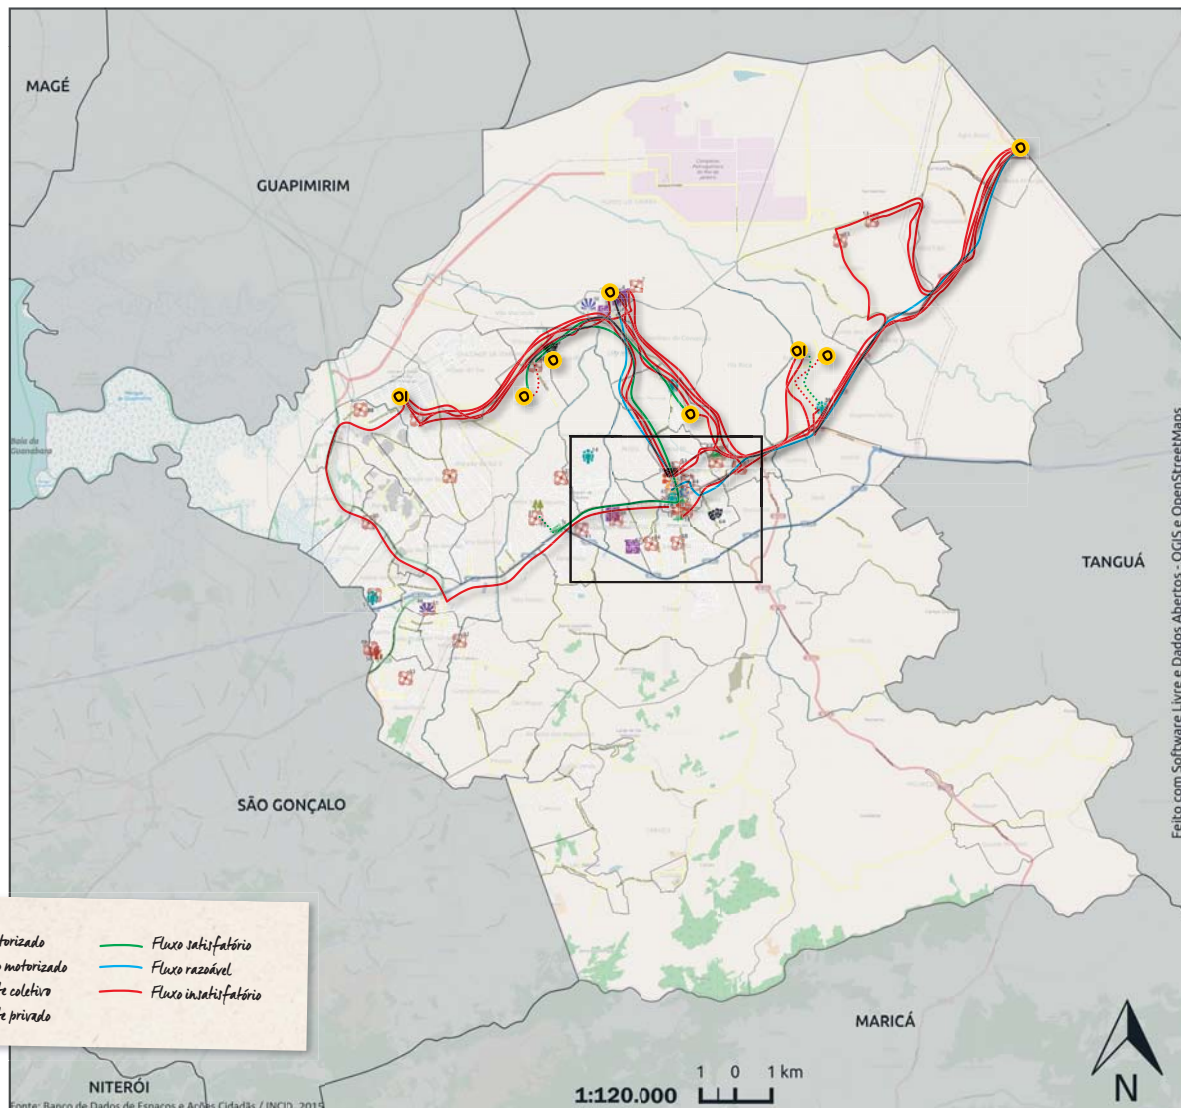

MAPA DA CIDADANIA DO DIREITO À PARTICIPAÇÃO E AÇÃO - ITABORAÍ

CENTRO E ARREDORES

LEGENDA

ESPAÇOS DE PARTICIPAÇÃO

- | | |
|----------------------------------|-----------------------------|
| Associações - 28 | Grupos Identitários - 1 |
| Coletivos de Entidades - 2 | Cooperativas - 1 |
| Sindicatos - 5 | Grupos Socioideológicos - 1 |
| Grupos Comunitários - 6 | Partidos Políticos - 2 |
| Espaços ou Grupos Religiosos - 2 | ONG/OSCIPOs - 2 |
| Espaços ou Grupos Culturais - 3 | |