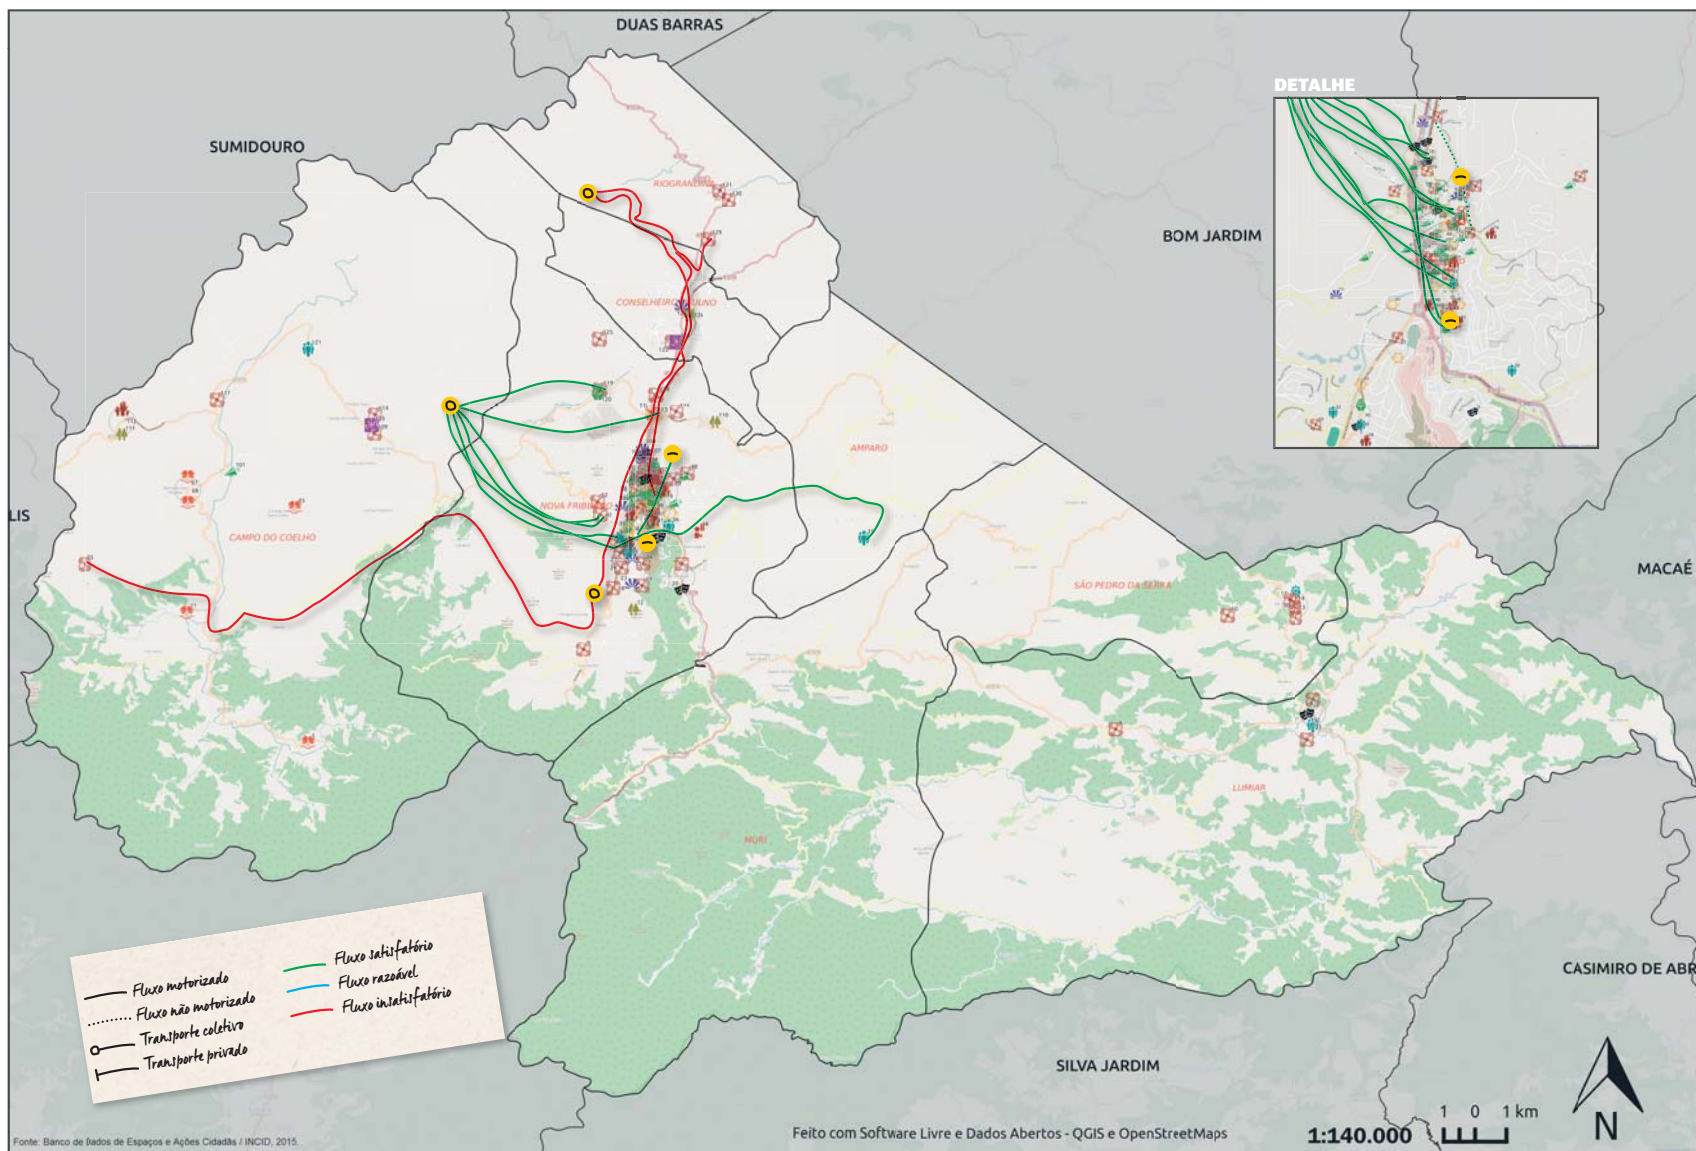

# MAPA DA CIDADANIA DO DIREITO À PARTICIPAÇÃO E AÇÃO

## NOVA FRIBURGO

### LEGENDA

#### ESPAÇOS DE PARTICIPAÇÃO

- Associações - 50
- Coletivos de Entidades - 12
- Sindicatos - 22
- Espaços ou Grupos Religiosos - 7
- Espaços ou Grupos Culturais - 8
- Grupos Identitários - 6
- Grupos Socioambientais - 4
- Cooperativas - 4
- Grupos Comunitários - 2
- Partidos Políticos - 4
- ONG/OSCP/OS - 8
- Trabalhadores Rurais - 6