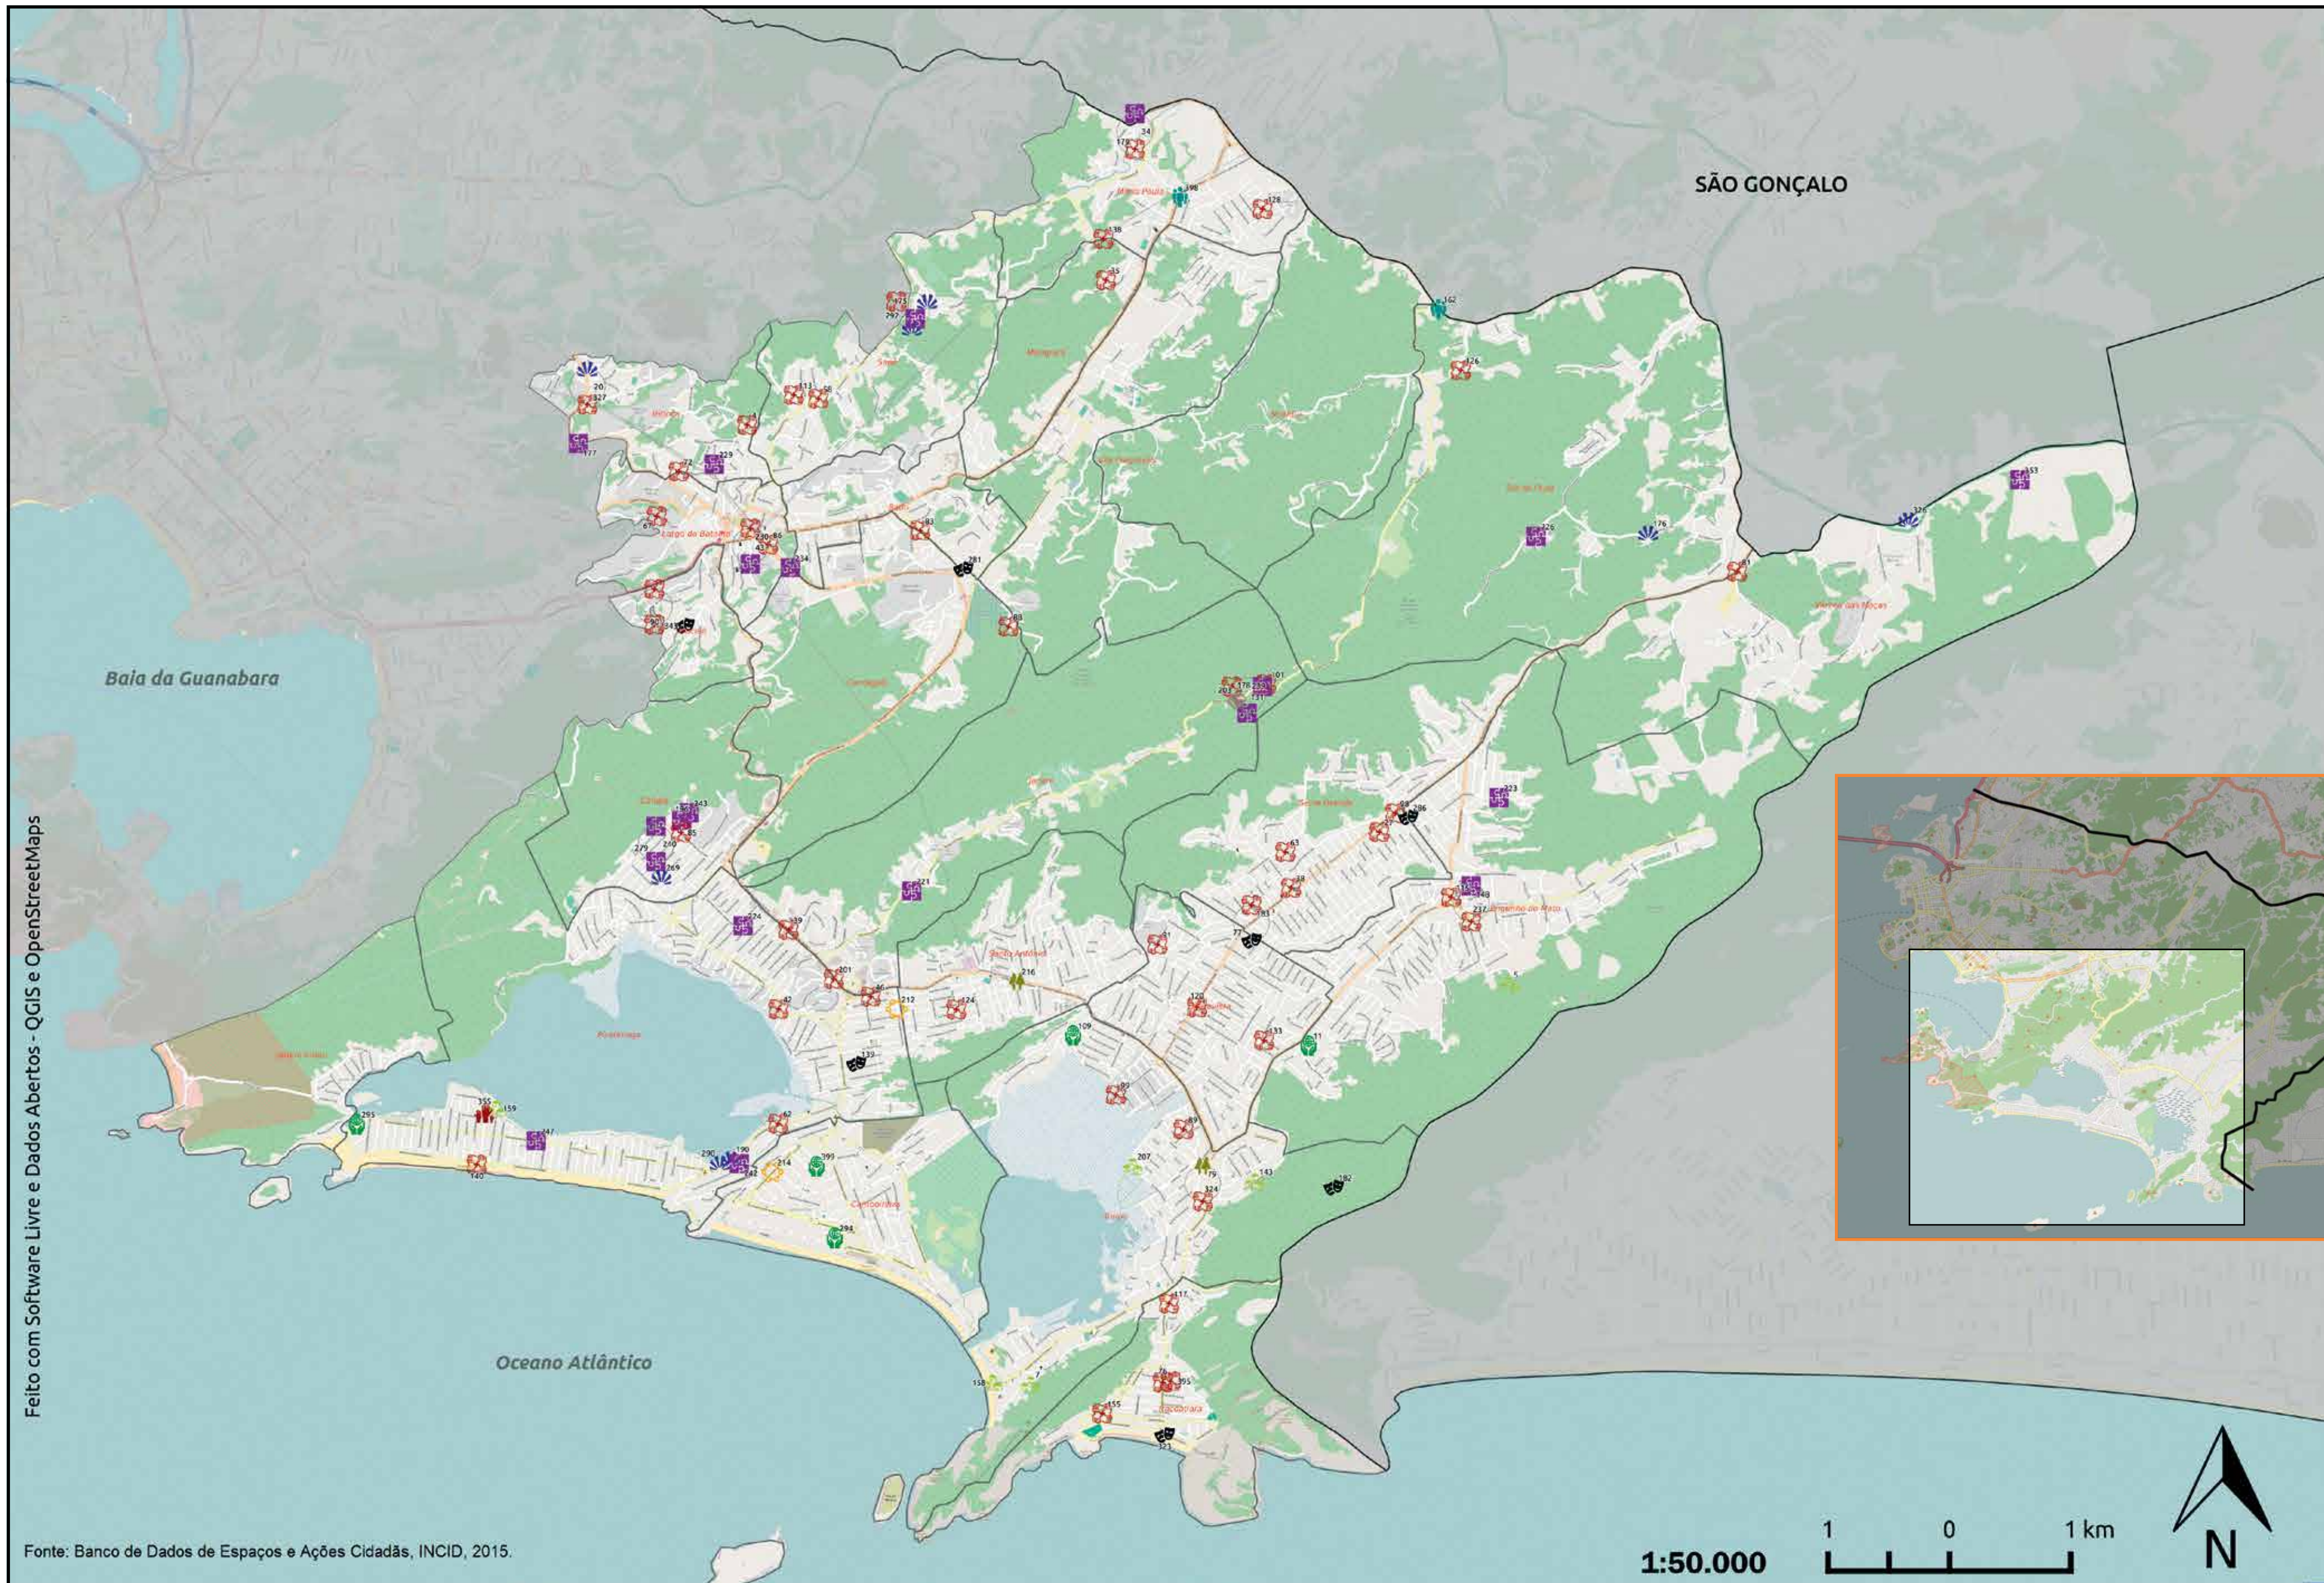

MAPA DA CIDADANIA DO DIREITO À PARTICIPAÇÃO E AÇÃO – NITERÓI

REGIÕES DE PENDOTIBA, LESTE E OCEÂNICA

LEGENDA ESPAÇOS DE PARTICIPAÇÃO

- Associações - 46
- Coletivos de Entidades - 2
- Povos e Comunidades Tradicionais - 6
- Espaços ou Grupos Religiosos - 8
- Espaços ou Grupos Culturais - 7
- Grupos Identitários - 1
- Grupos Socioambientais - 5
- Cooperativas - 2
- Grupos Comunitários - 20
- Grupos ou Organizações Estudantis - 1
- ONG/OSCI/OS - 2

REALIZAÇÃO
ibase.
Instituto Brasileiro de
Análises Sociais e Econômicas

PARCERIA