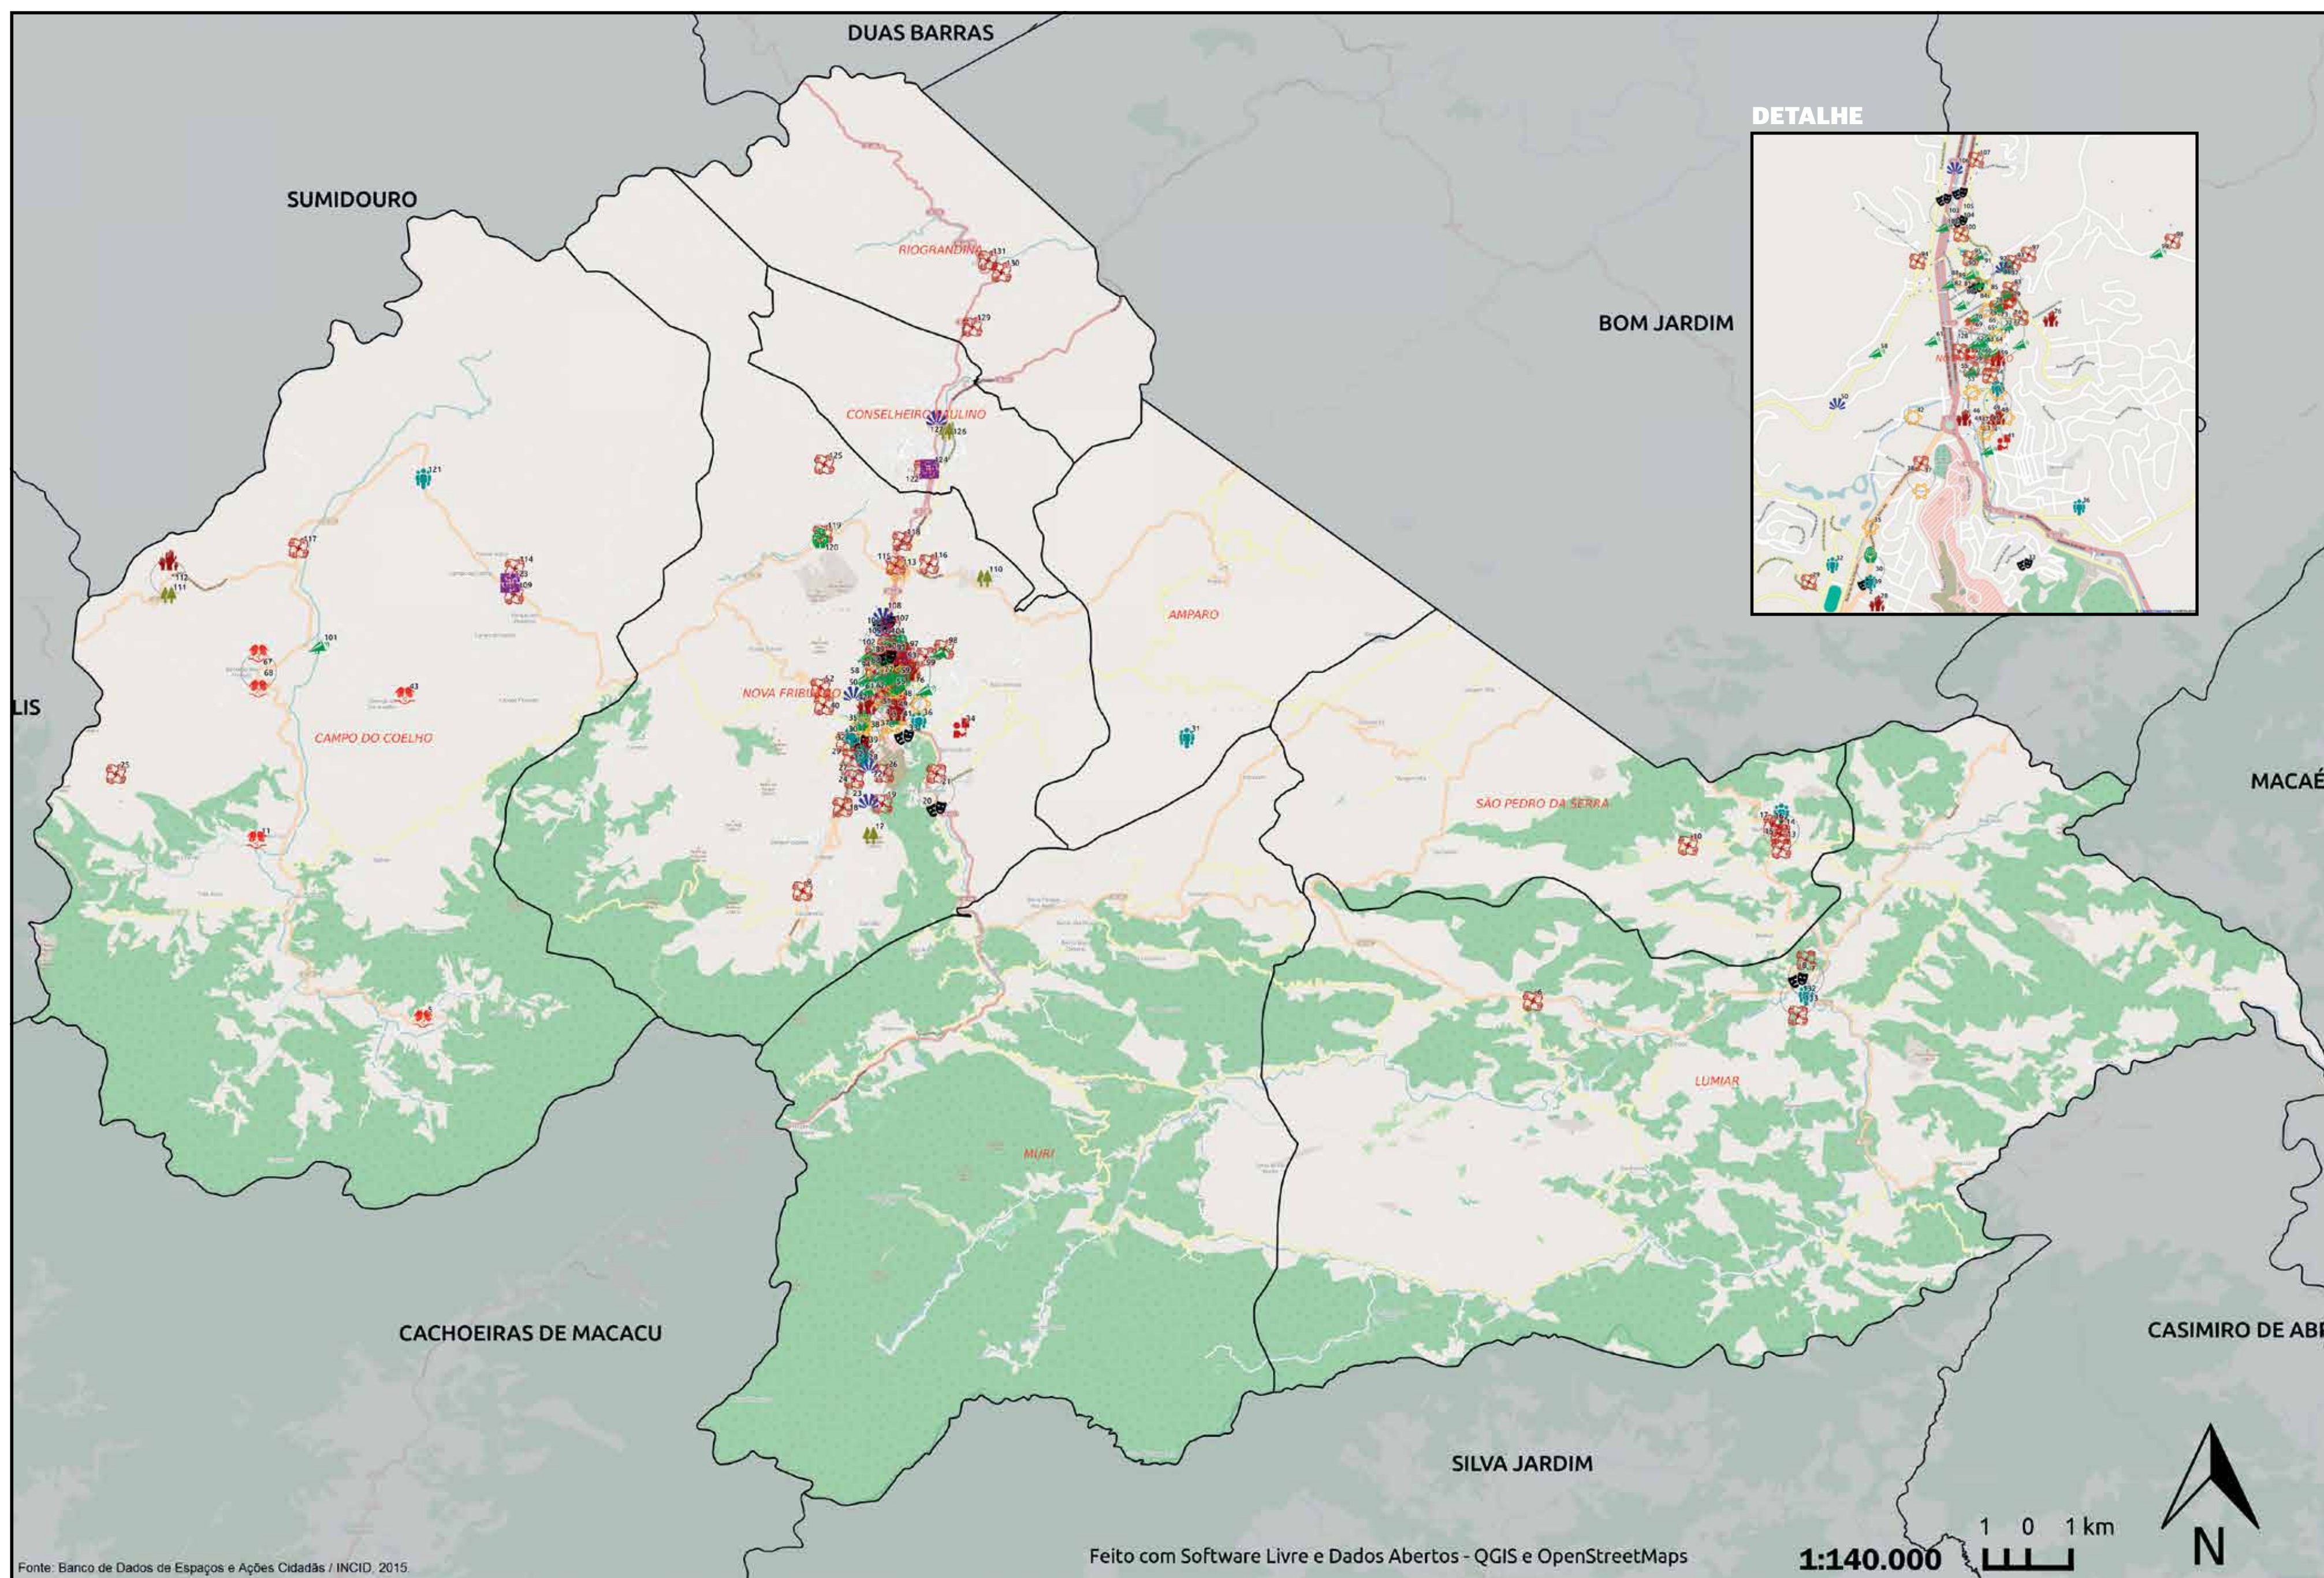

MAPA DA CIDADANIA DO DIREITO À PARTICIPAÇÃO E AÇÃO

NOVA FRIBURGO

LEGENDA

ESPAÇOS DE PARTICIPAÇÃO

-  Associações - 50
-  Coletivos de Entidades - 12
-  Sindicatos - 22
-  Espaços ou Grupos Religiosos - 7
-  Espaços ou Grupos Culturais - 8
-  Grupos Identitários - 6
-  Grupos Socioambientais - 4
-  Cooperativas - 4
-  Grupos Comunitários - 2
-  Partidos Políticos - 4
-  ONG/OSCIP/OS - 8
-  Trabalhadores Rurais - 6

REALIZAÇÃO
ibase.
 Instituto Brasileiro de Análises Sociais e Econômicas

PARCERIA

GOVERNO FEDERAL
BRASIL
 PÁTRIA EDUCADORA

Fonte: Banco de Dados de Espaços e Ações Cívicas / INCID, 2015.

Feito com Software Livre e Dados Abertos - QGIS e OpenStreetMaps

1:140.000