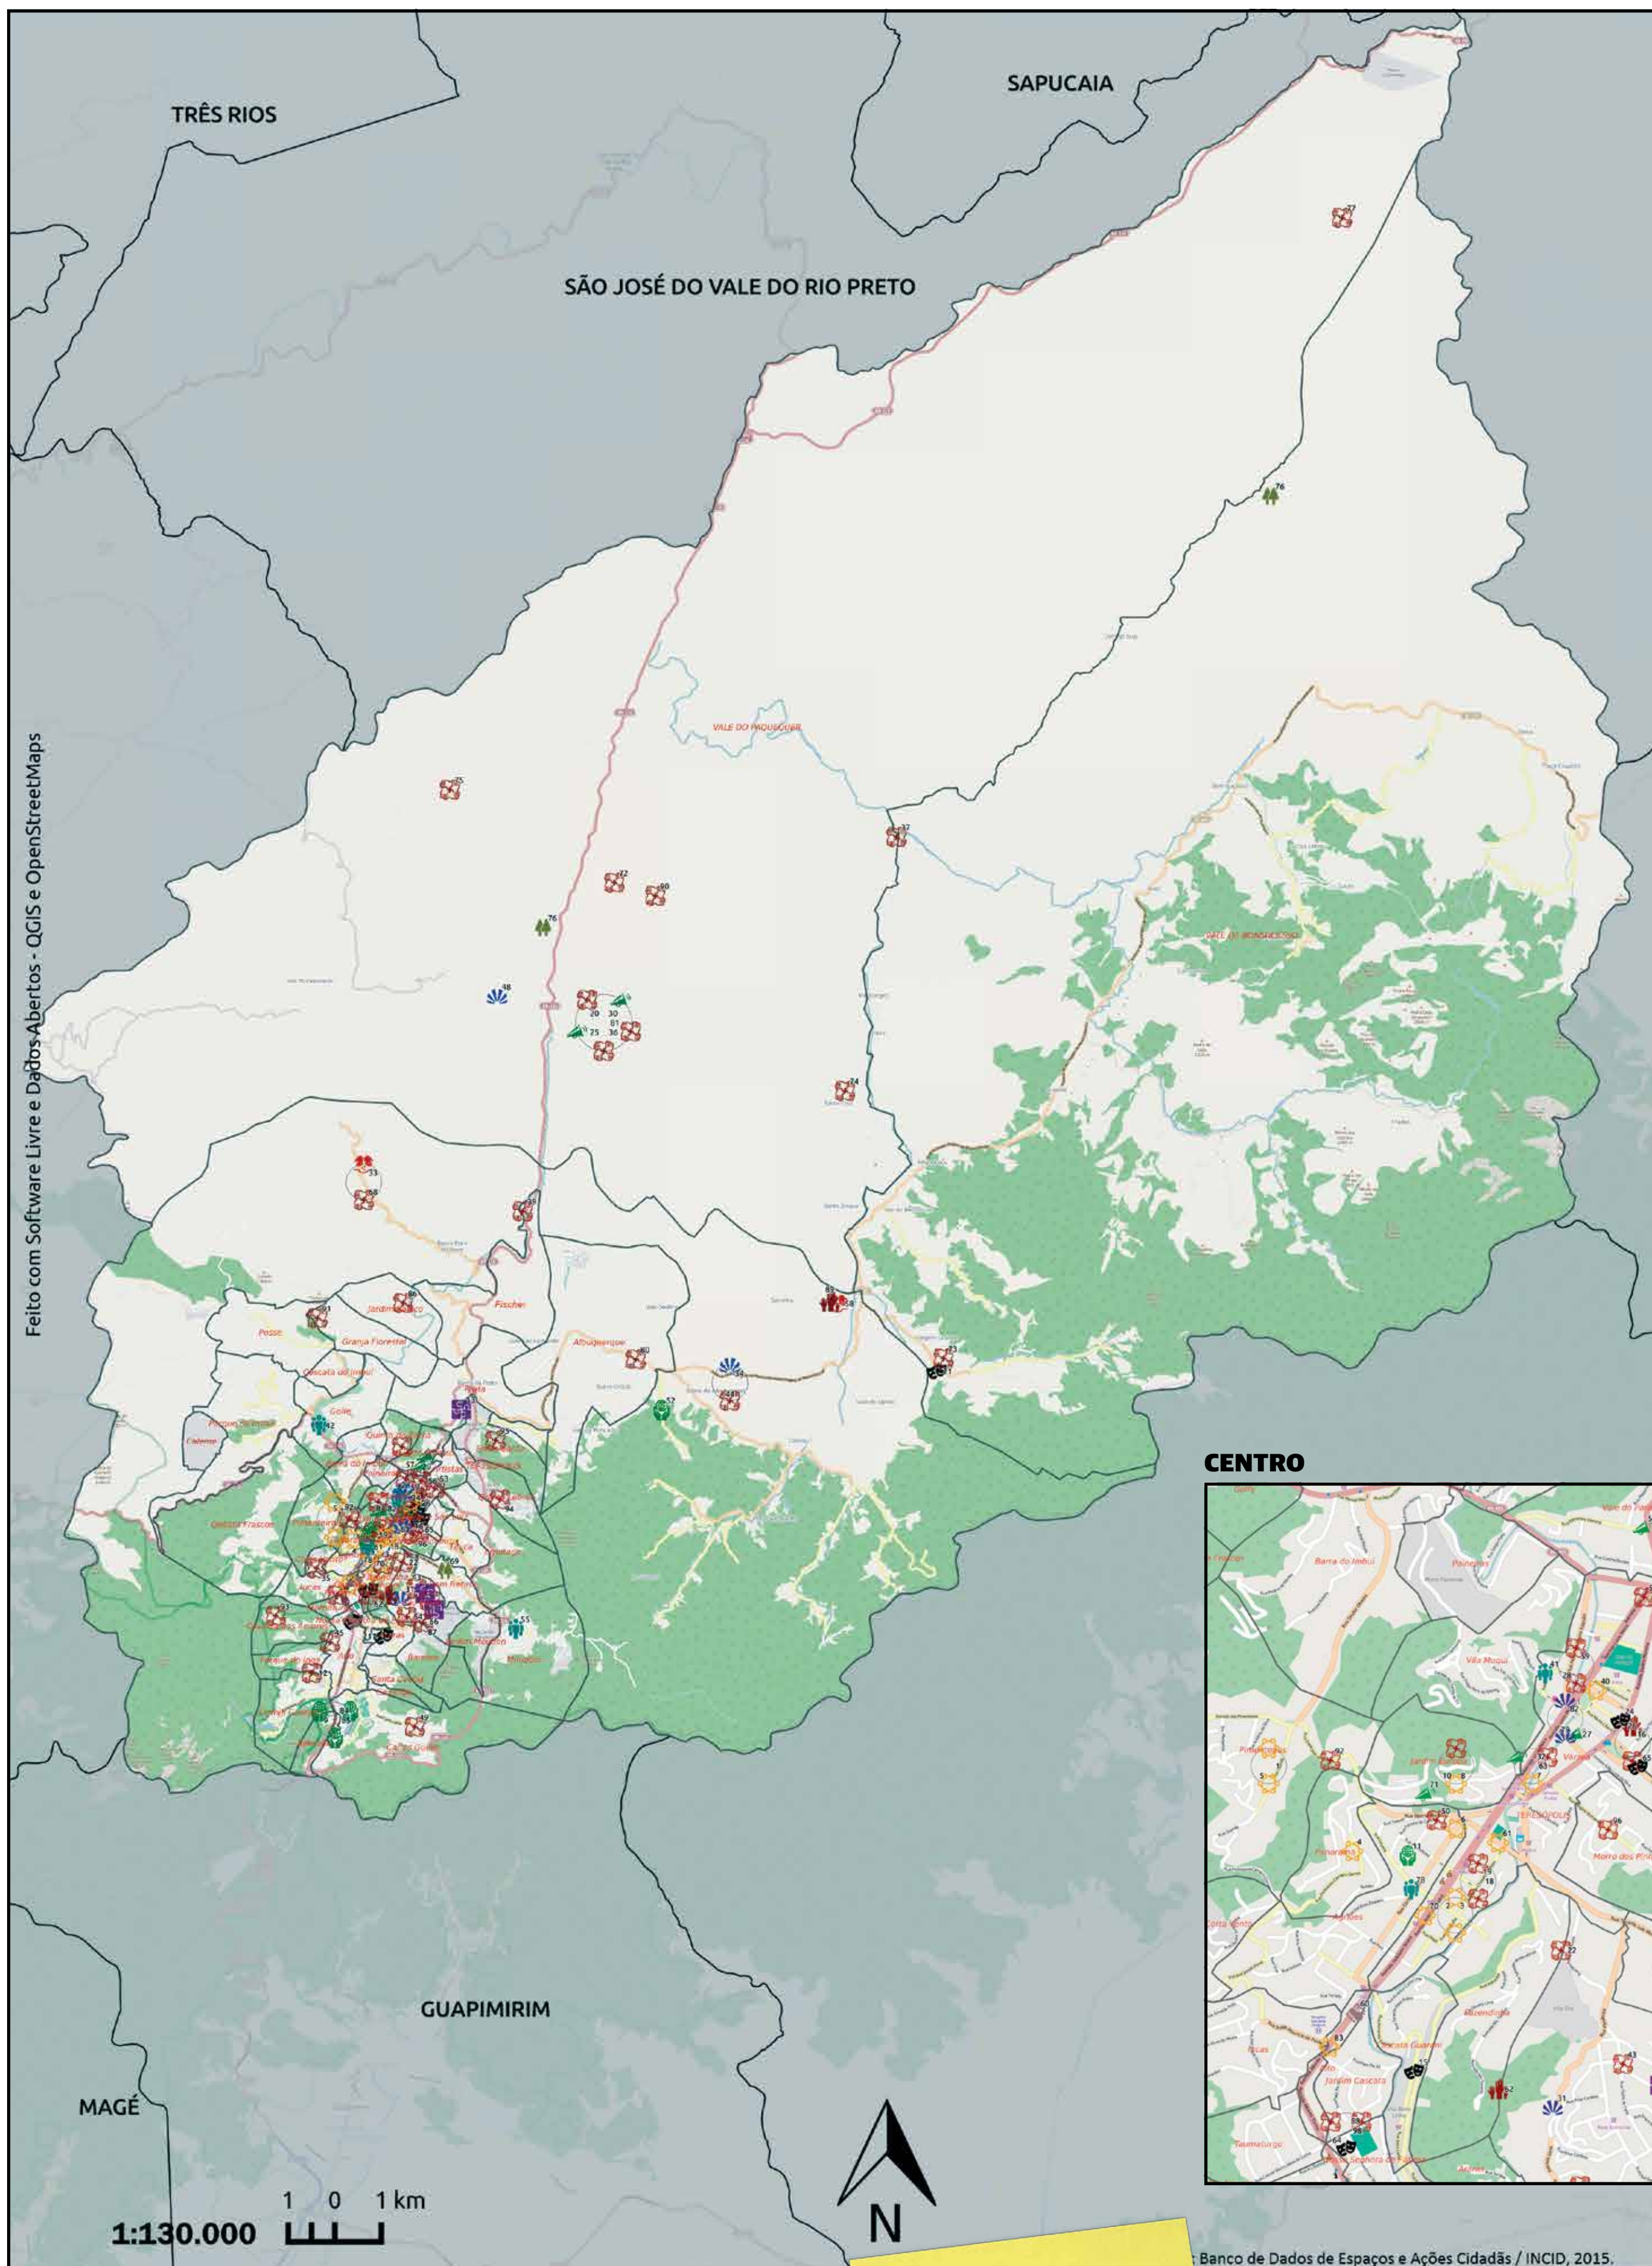

# MAPA DA CIDADANIA DO DIREITO À PARTICIPAÇÃO E AÇÃO - TERESÓPOLIS

## LEGENDA

### ESPAÇOS DE PARTICIPAÇÃO

- |                                       |                            |
|---------------------------------------|----------------------------|
| Associações - 45                      | Grupos Identitários - 3    |
| Coletivos de Entidades - 12           | Grupos Socioambientais - 7 |
| Sindicatos - 7                        | Cooperativas - 2           |
| Grupos ou Organizações Estudantis - 2 | Grupos Comunitários - 3    |
| Espaços ou Grupos Religiosos - 5      | ONG/OSCIP/OS - 19          |
| Espaços ou Grupos Culturais - 6       | Trabalhadores Rurais - 2   |

REALIZAÇÃO

**ibase.**  
Instituto Brasileiro de  
Análises Sociais e Econômicas

PARCERIA

**BR PETROBRAS**

GOVERNO FEDERAL  
**BRASIL**  
PÁTRIA EDUCADORA