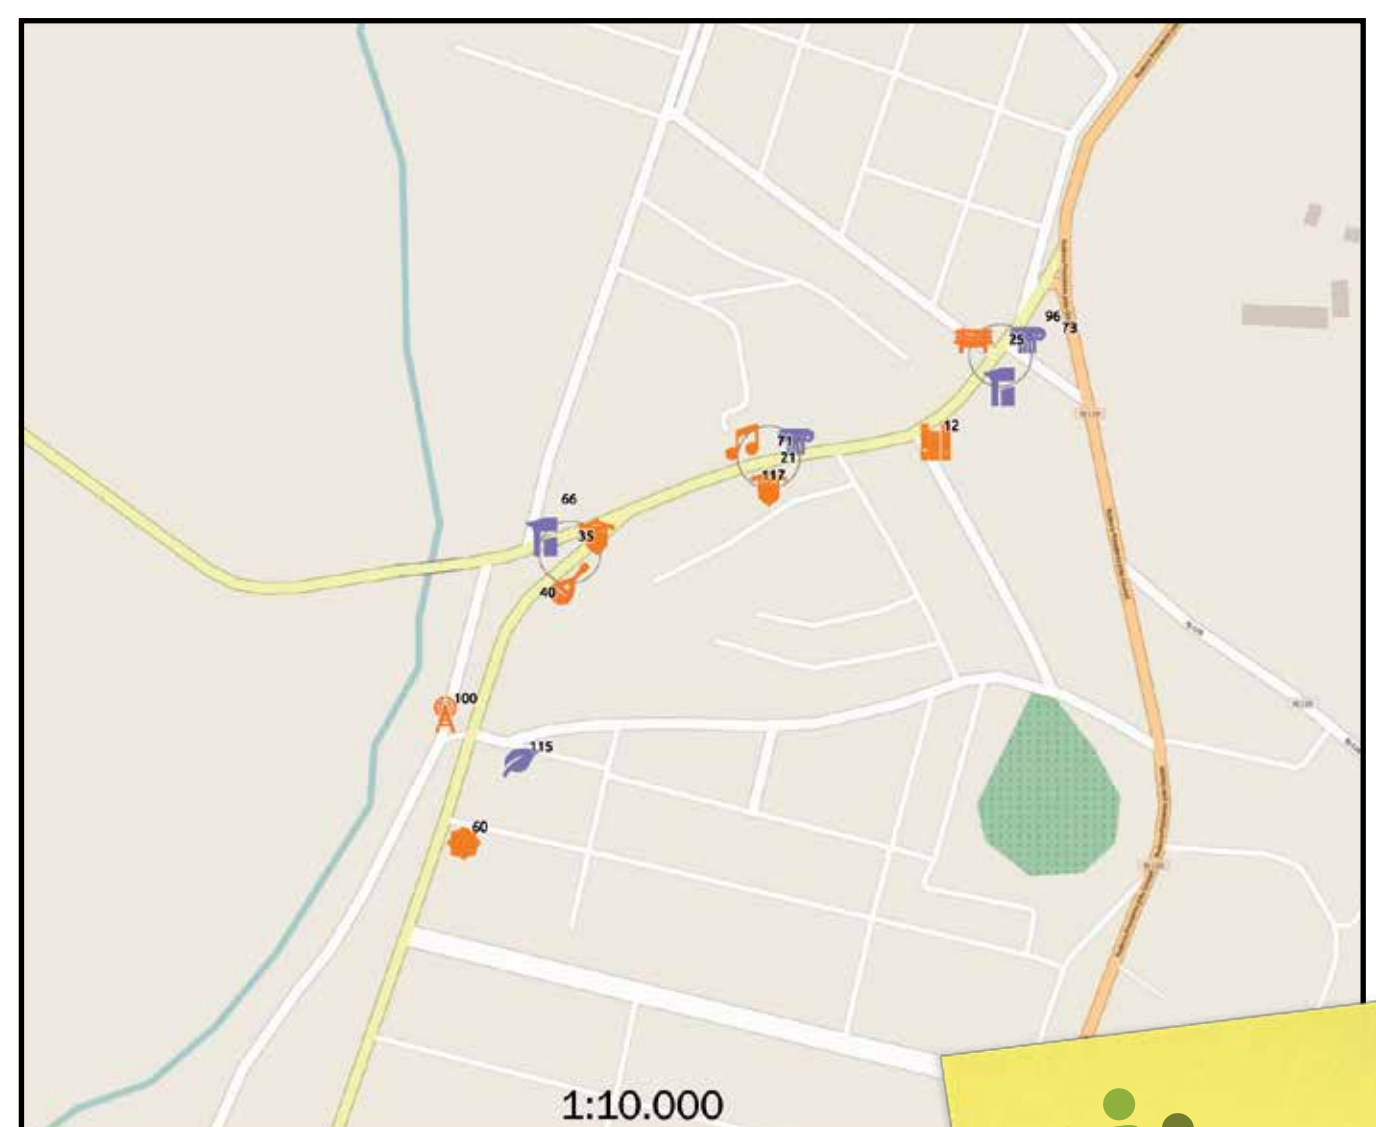

MAPA DA CIDADANIA DO DIREITO À CULTURA

CACHOEIRAS DE MACACU

CENTRO

JAPUÍBA

LEGENDA

- | | | |
|---------------------|--------------------------|------------------------|
| Bibliotecas | Feiras / Exposições | Museu |
| Centros Culturais | Cinema / Cineclube | Meios de Comunicação |
| Cultura e Ecologia | Cultura e Entretenimento | Patrimônio Ferroviário |
| Terreiro | Festa Religiosa | Patrimônio Hídrico |
| Monumento Histórico | Ateliês / Estúdios | Patrimônio Histórico |
| Música | Teatro | Praça |
| Outros espaços | Escolas de Samba | |