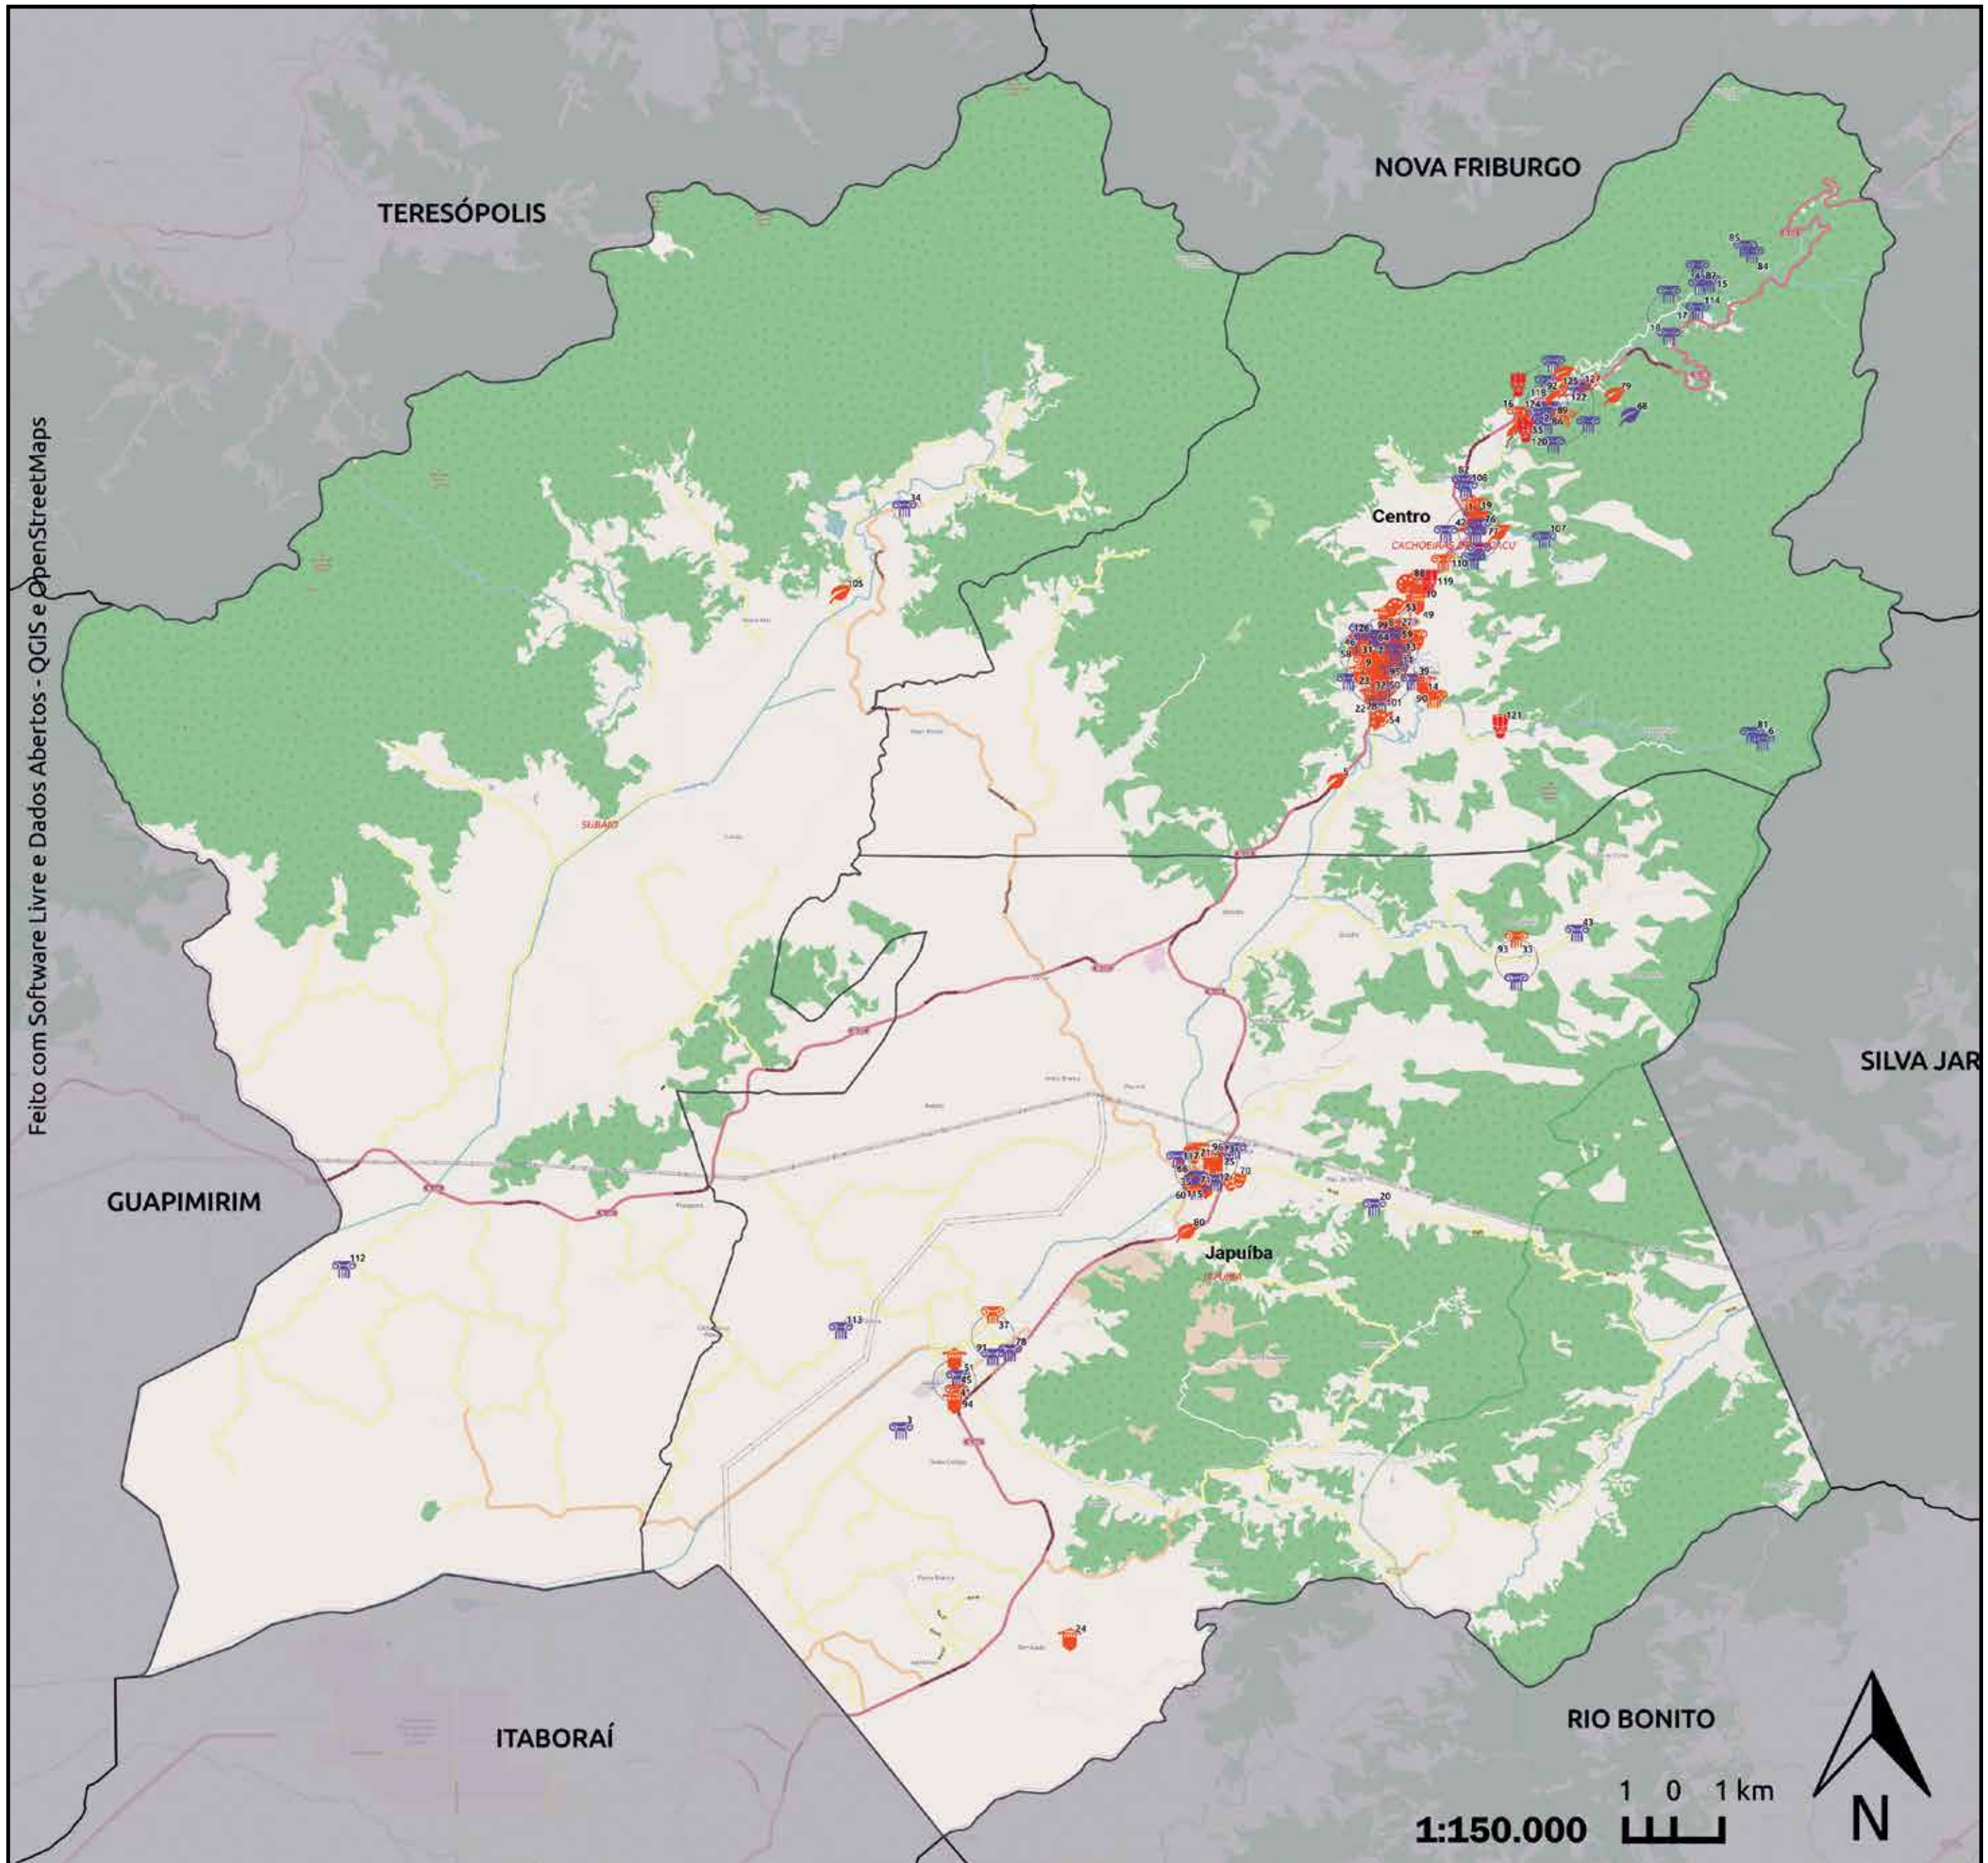

MAPA DA CIDADANIA DO DIREITO À CULTURA

CACHOEIRAS DE MACACU

CENTRO

JAPUÍBA

LEGENDA

- | | | |
|---------------------|--------------------------|------------------------|
| Bibliotecas | Feiras / Exposições | Museu |
| Centros Culturais | Cinema / Cineclube | Meios de Comunicação |
| Cultura e Ecologia | Cultura e Entretenimento | Patrimônio Ferroviário |
| Terreiro | Festa Religiosa | Patrimônio Hídrico |
| Monumento Histórico | Ateliês / Estúdios | Patrimônio Histórico |
| Música | Teatro | Praça |
| Outros espaços | Escolas de Samba | |