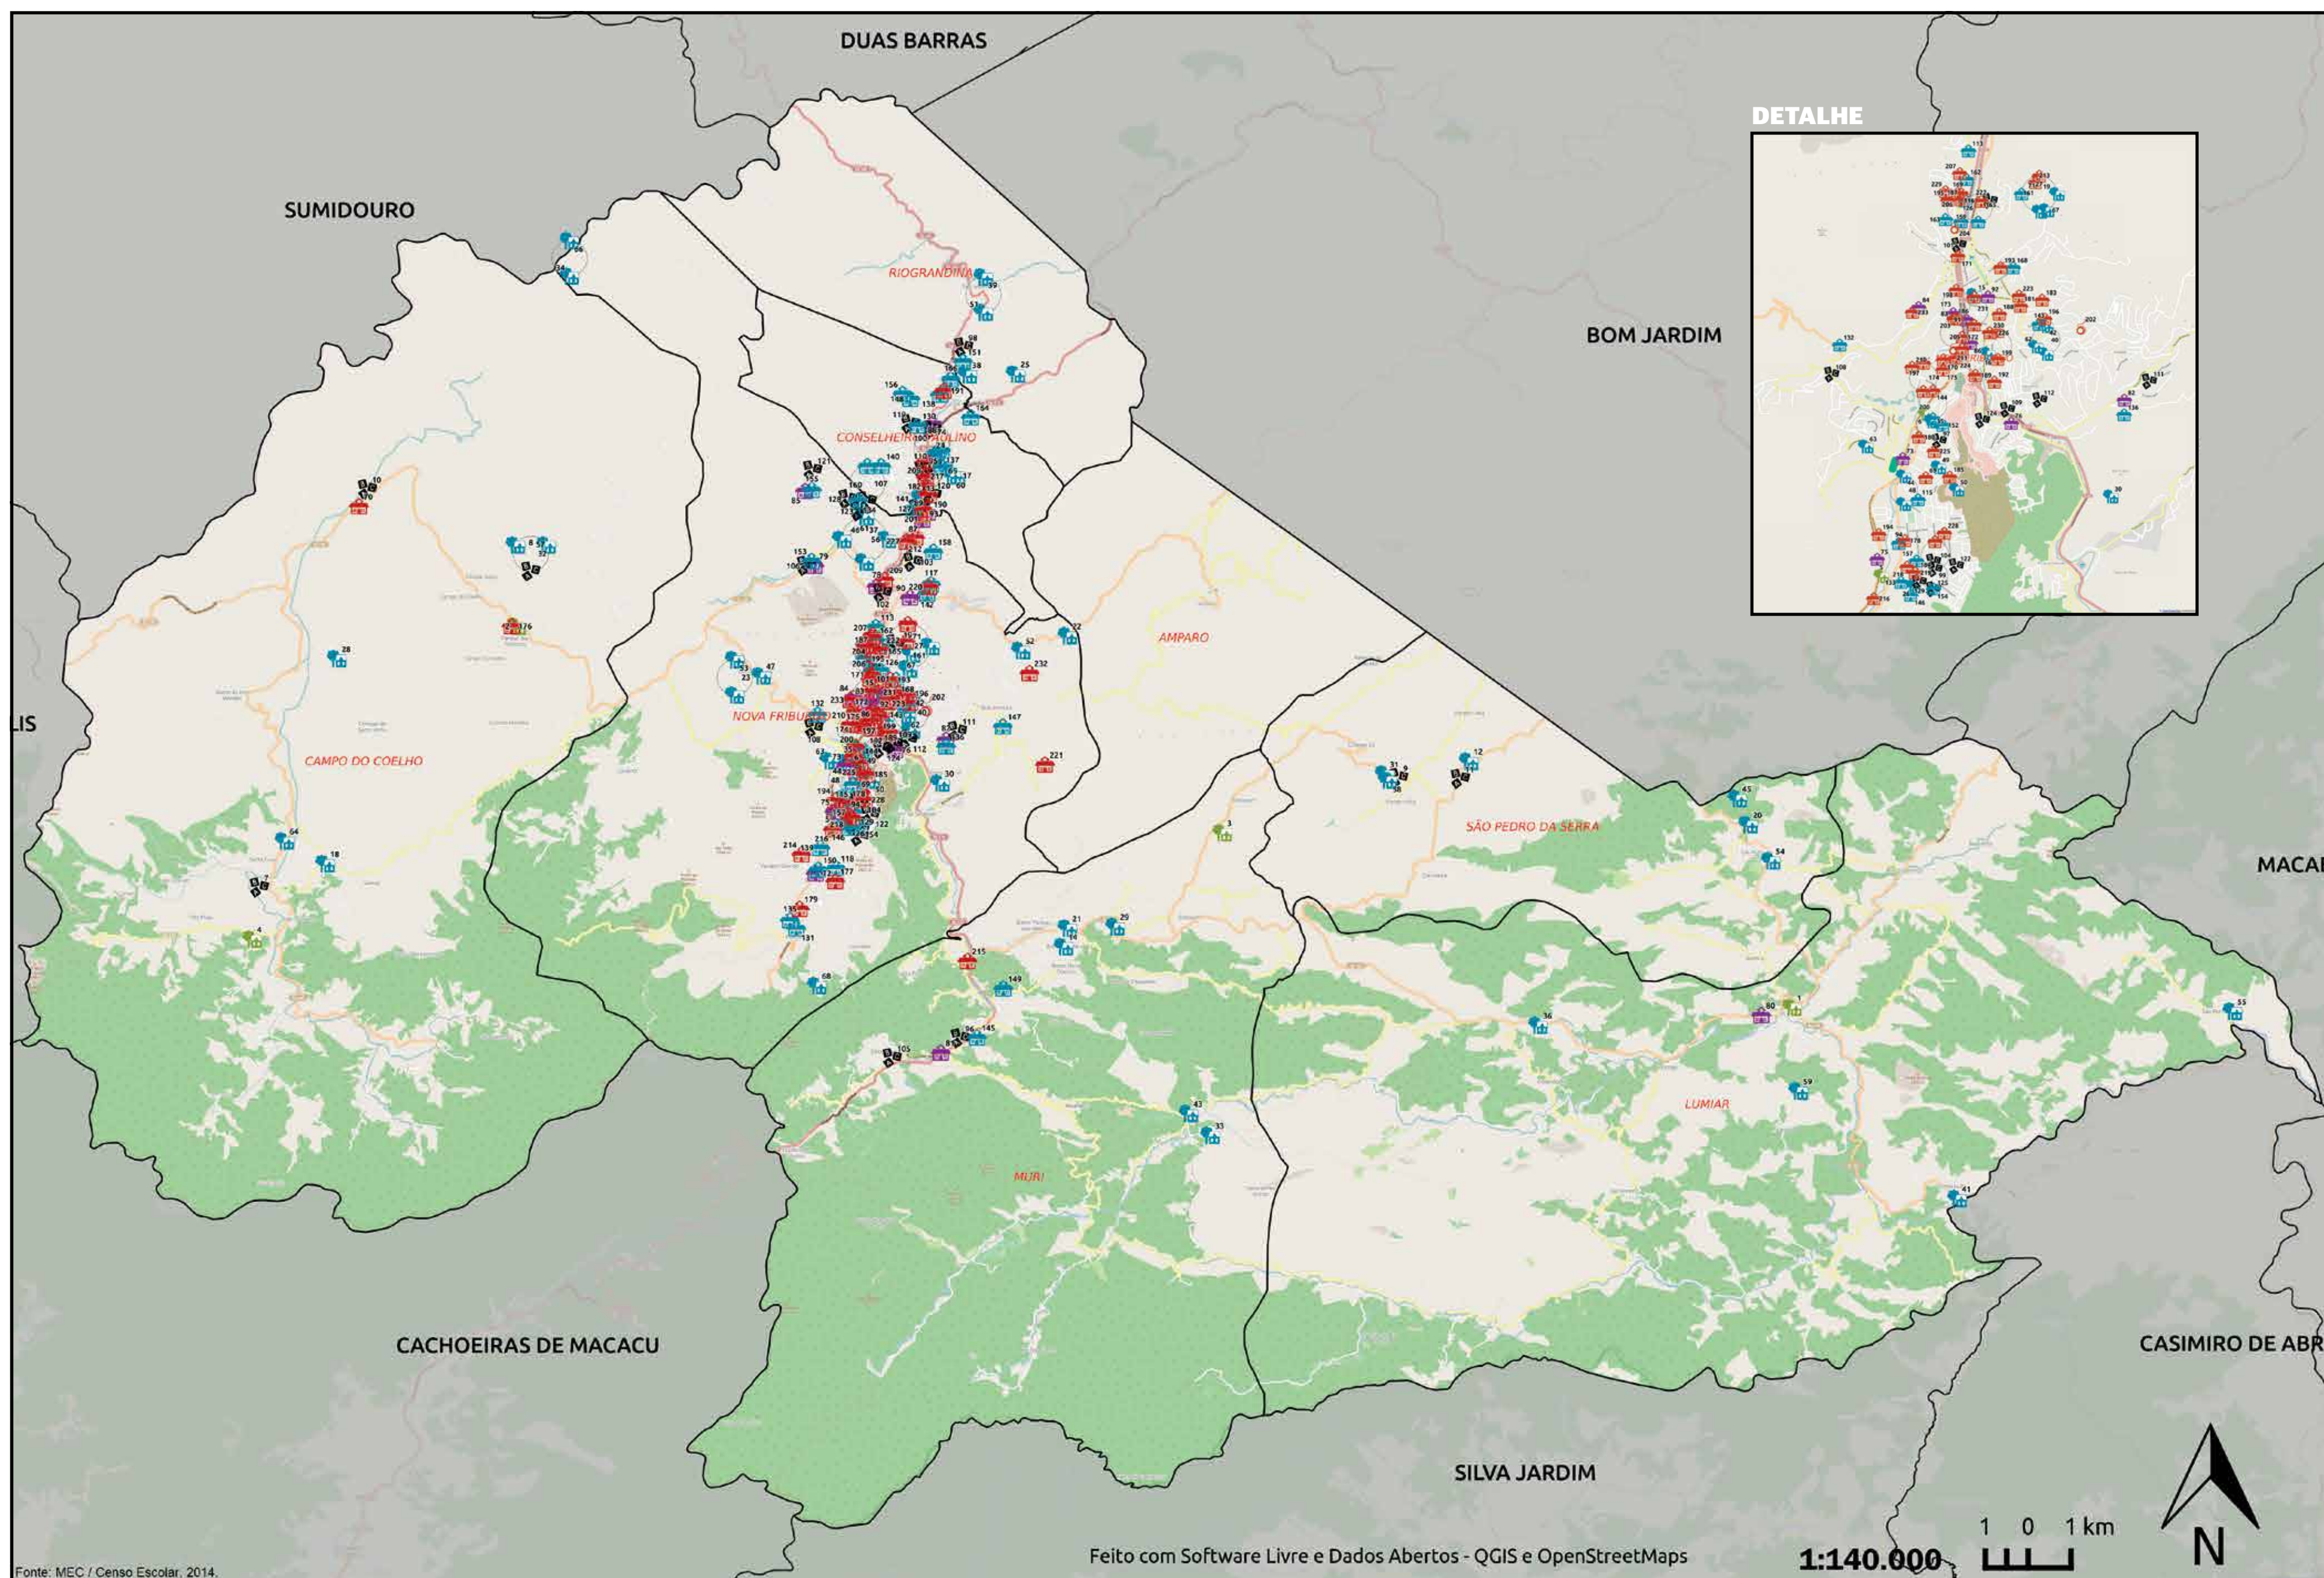

MAPA DA CIDADANIA DO DIREITO À EDUCAÇÃO – NOVA FRIBURGO

LEGENDA ESPAÇOS DE EDUCAÇÃO

- Escola Municipal - 46
- Escola Privada - 65
- Escola Estadual - 20
- Escola Federal - 1
- Escola Rural Estadual - 6
- Escola Rural Municipal - 57
- Creche Privada - 3
- CMEI - 34

REALIZAÇÃO

ibase.
Instituto Brasileiro de
Análises Sociais e Econômicas

PARCERIA

PETROBRAS

GOVERNO FEDERAL
BRASIL
PÁTRIA EDUCADORA