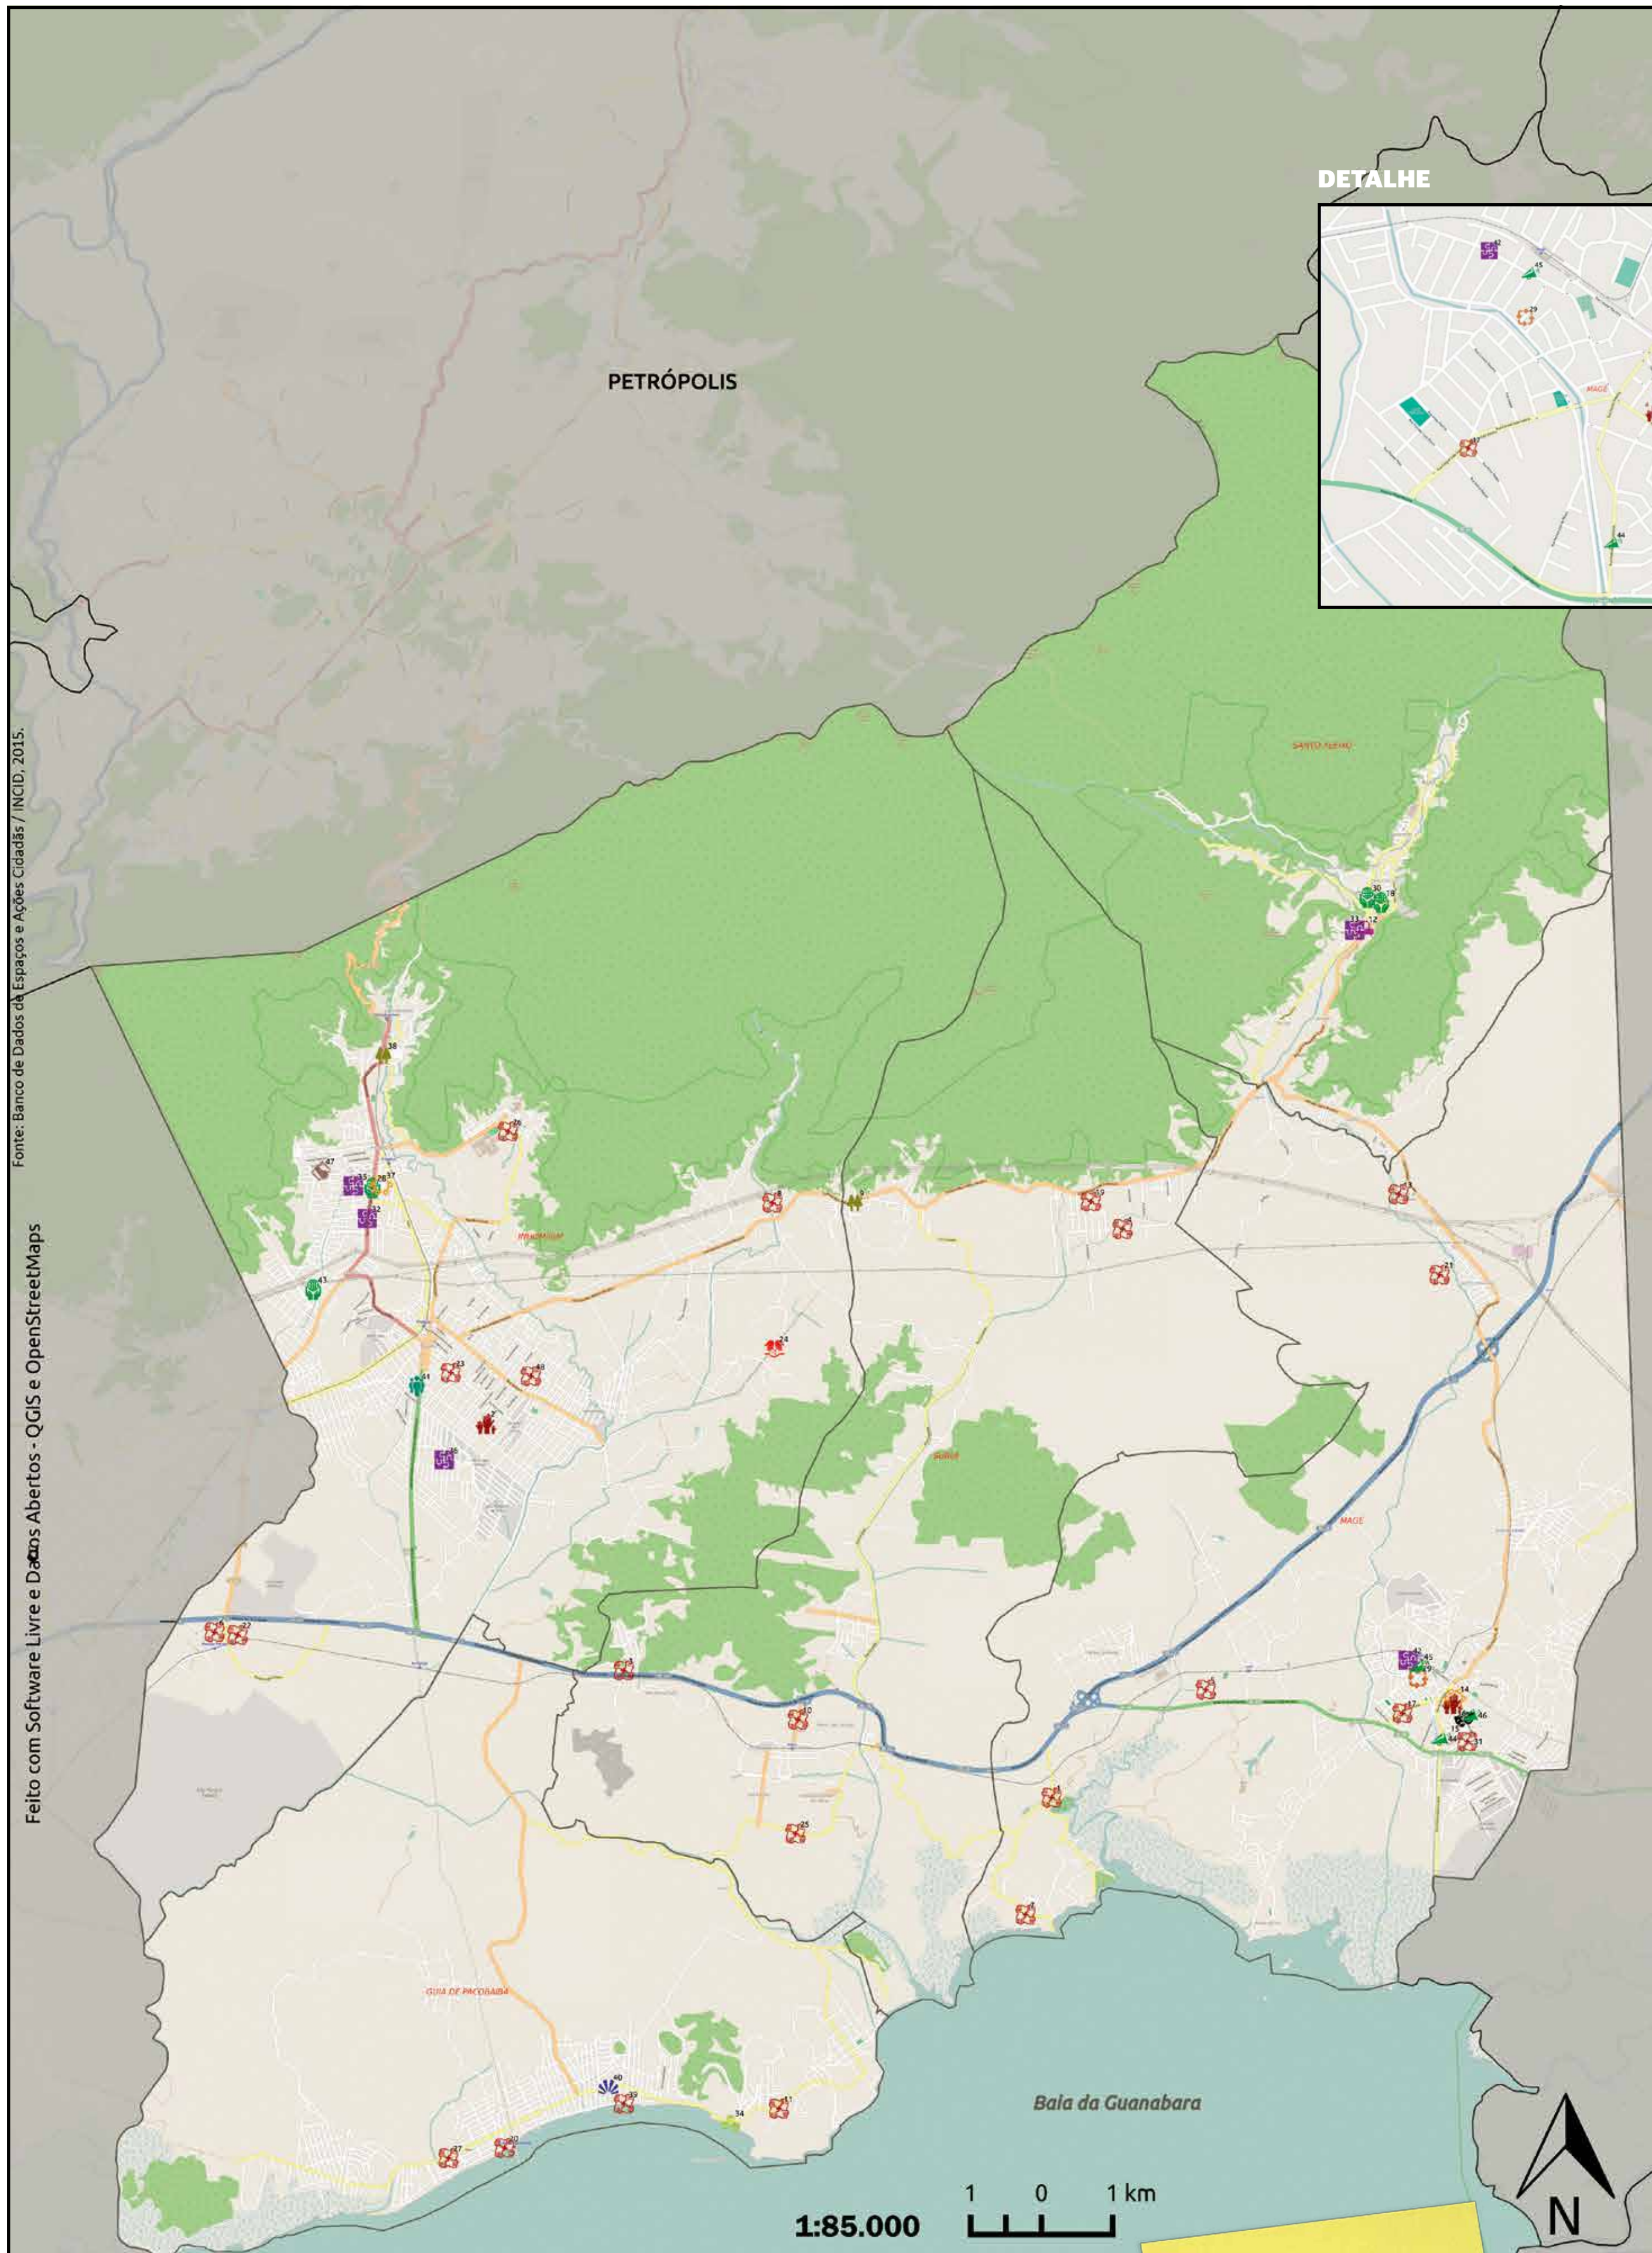

# MAPA DA CIDADANIA DO DIREITO À PARTICIPAÇÃO E AÇÃO - **MAGÉ**

Fonte: Banco de Dados de Espaços e Ações Cidadãs / INCID, 2015.

Feito com Software Livre e Dados Abertos - QGIS e OpenStreetMaps

## LEGENDA ESPAÇOS DE PARTICIPAÇÃO

- |                                      |                                       |
|--------------------------------------|---------------------------------------|
| Associações - 22                     | Cooperativas - 2                      |
| Coletivos de Entidades - 2           | Grupos Comunitários - 5               |
| Sindicatos - 3                       | Grupos de Geração de Renda - 1        |
| Povos e Comunidades Tradicionais - 1 | Grupos ou Organizações Estudantis - 1 |
| Espaços ou Grupos Religiosos - 1     | Grupos Socioideológicos - 1           |
| Espaços ou Grupos Culturais - 1      | ONG/OSCIP/OS - 1                      |
| Grupos Identitários - 2              | Trabalhadores Rurais - 1              |
| Grupos Socioambientais - 4           |                                       |