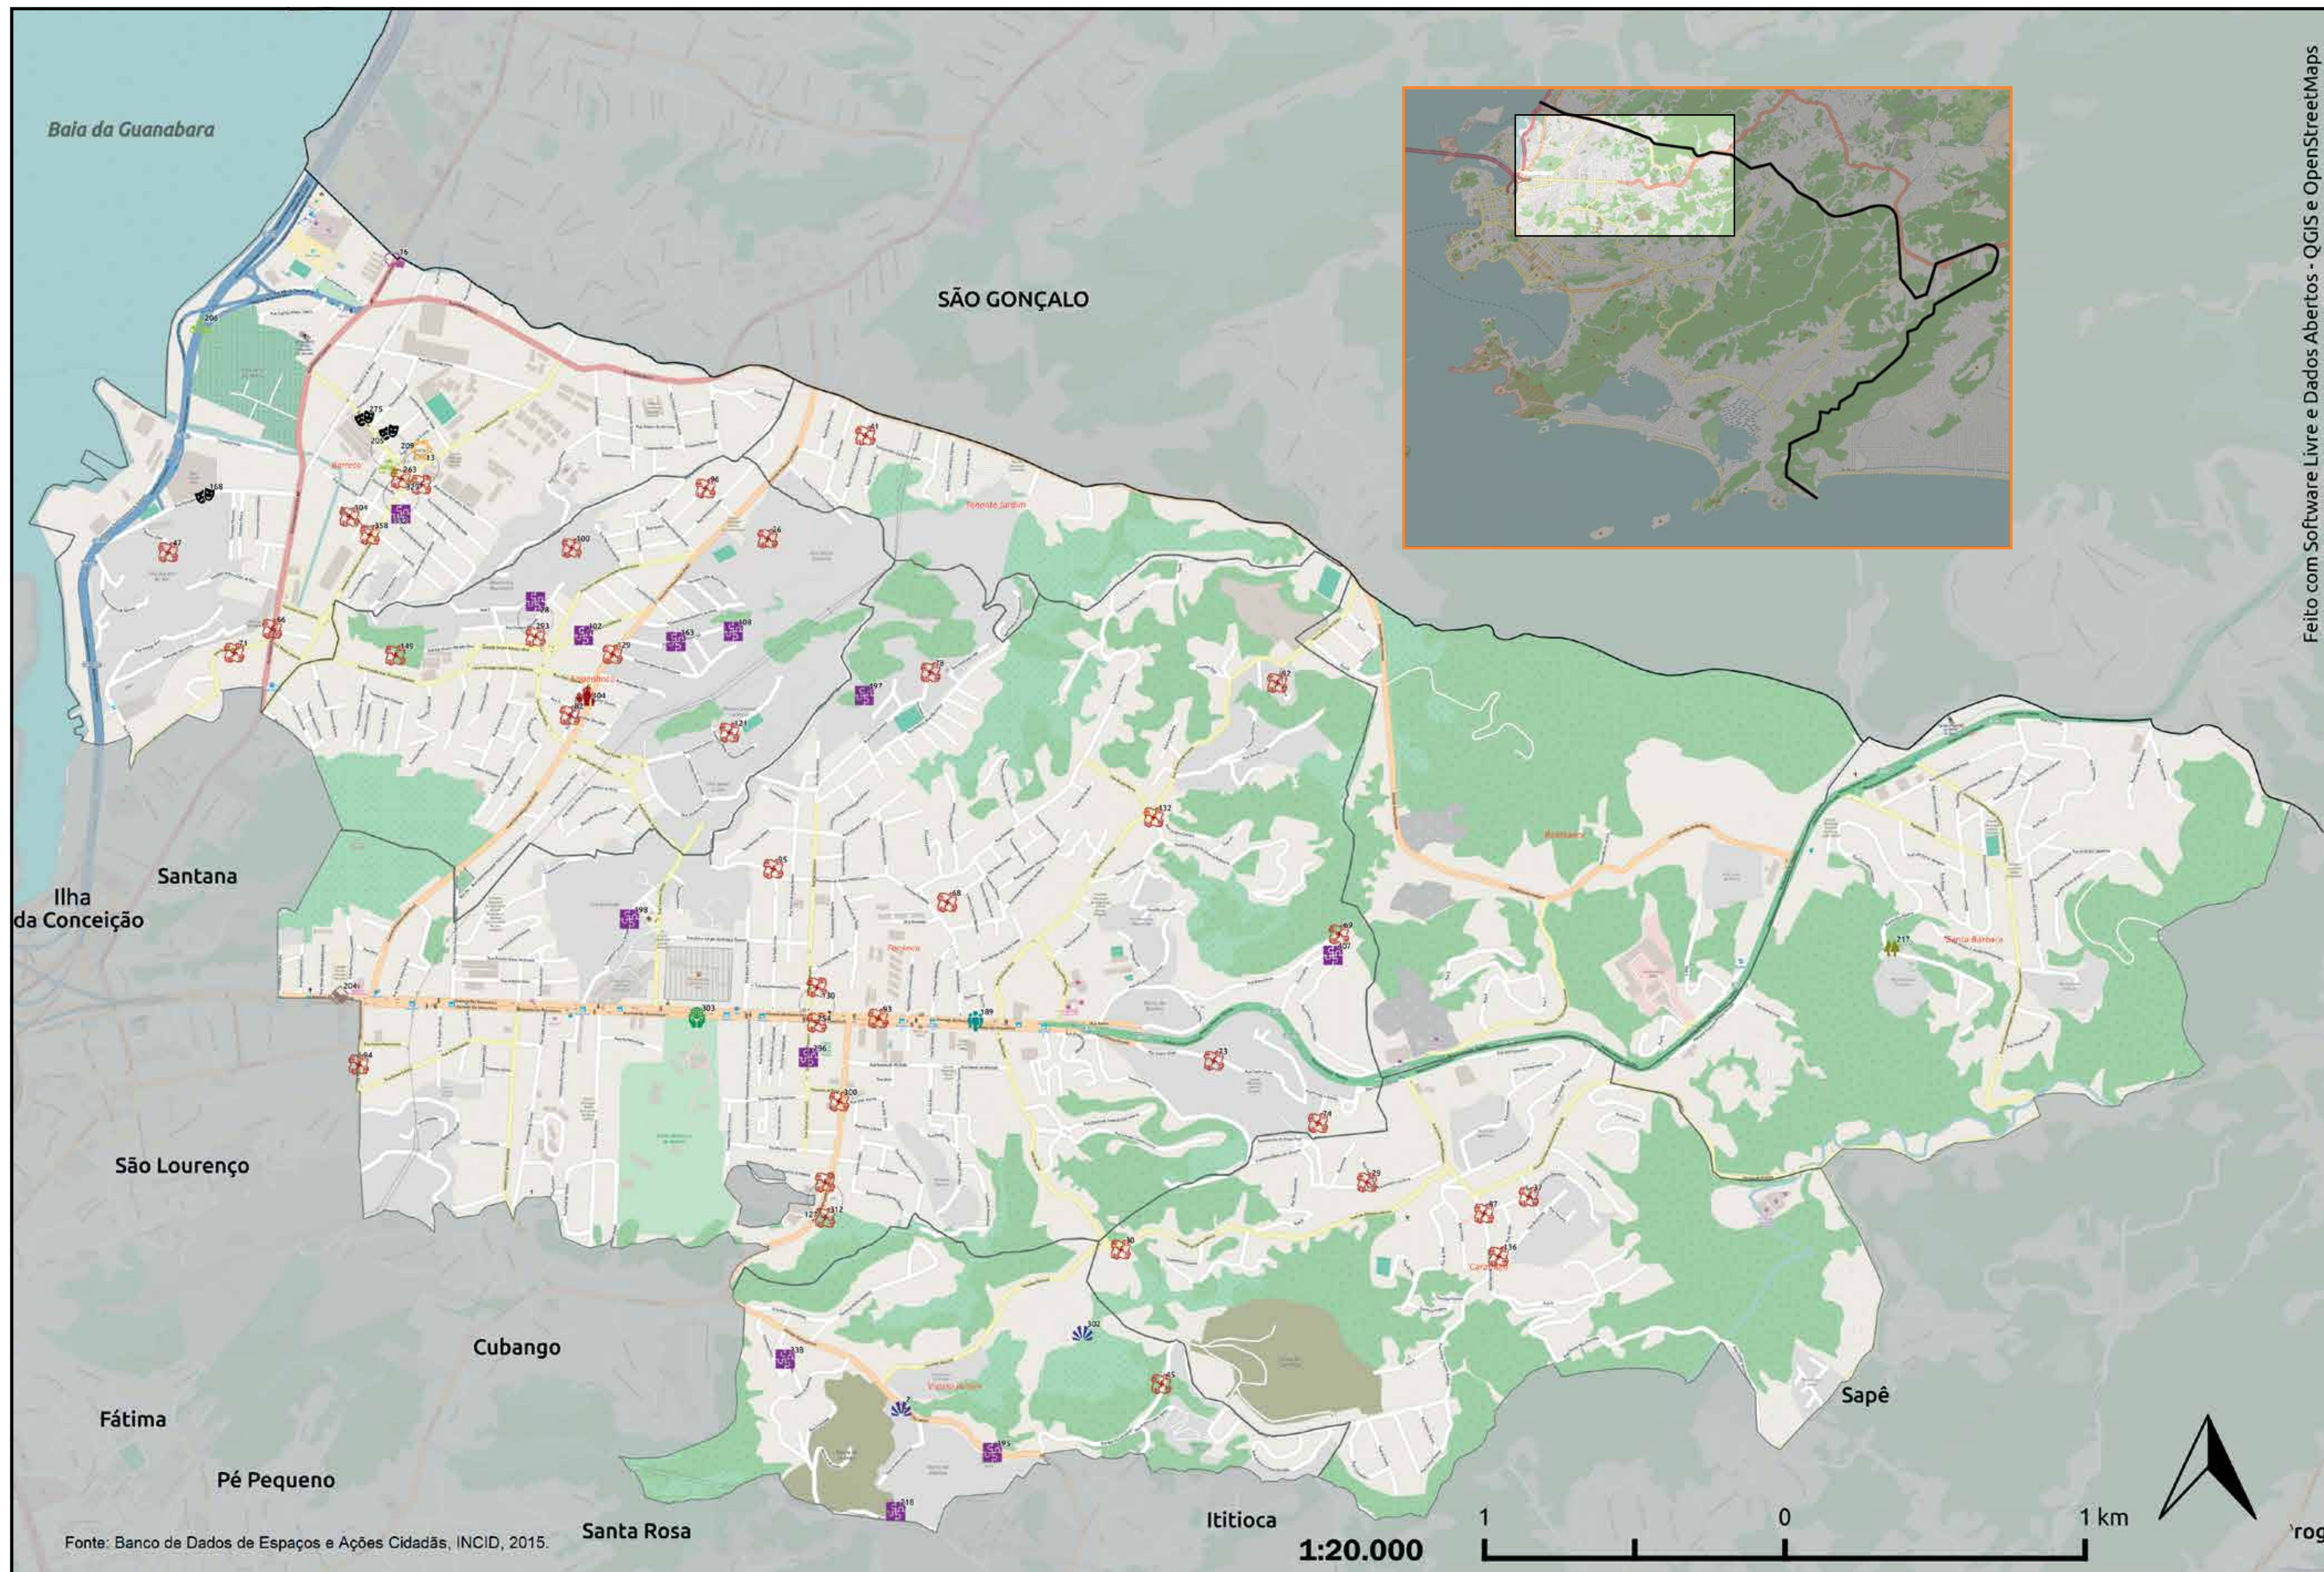

# MAPA DA CIDADANIA DO DIREITO À PARTICIPAÇÃO E AÇÃO – NITERÓI

## REGIÃO NORTE

Feito com Software Livre e Dados Abertos - QGIS e OpenStreetMaps

### LEGENDA ESPAÇOS DE PARTICIPAÇÃO

-  Associações - 37
-  Coletivos de Entidades - 1
-  Povos e Comunidades Tradicionais - 2
-  Espaços ou Grupos Religiosos - 2
-  Espaços ou Grupos Culturais - 3
-  Grupos Identitários - 1
-  Grupos Socioambientais - 1
-  Cooperativas - 1
-  Grupos Comunitários - 12
-  Grupos ou Organizações Estudantis - 1
-  ONG/OSCIP/OS - 1
-  Grupos Socioideológicos - 1