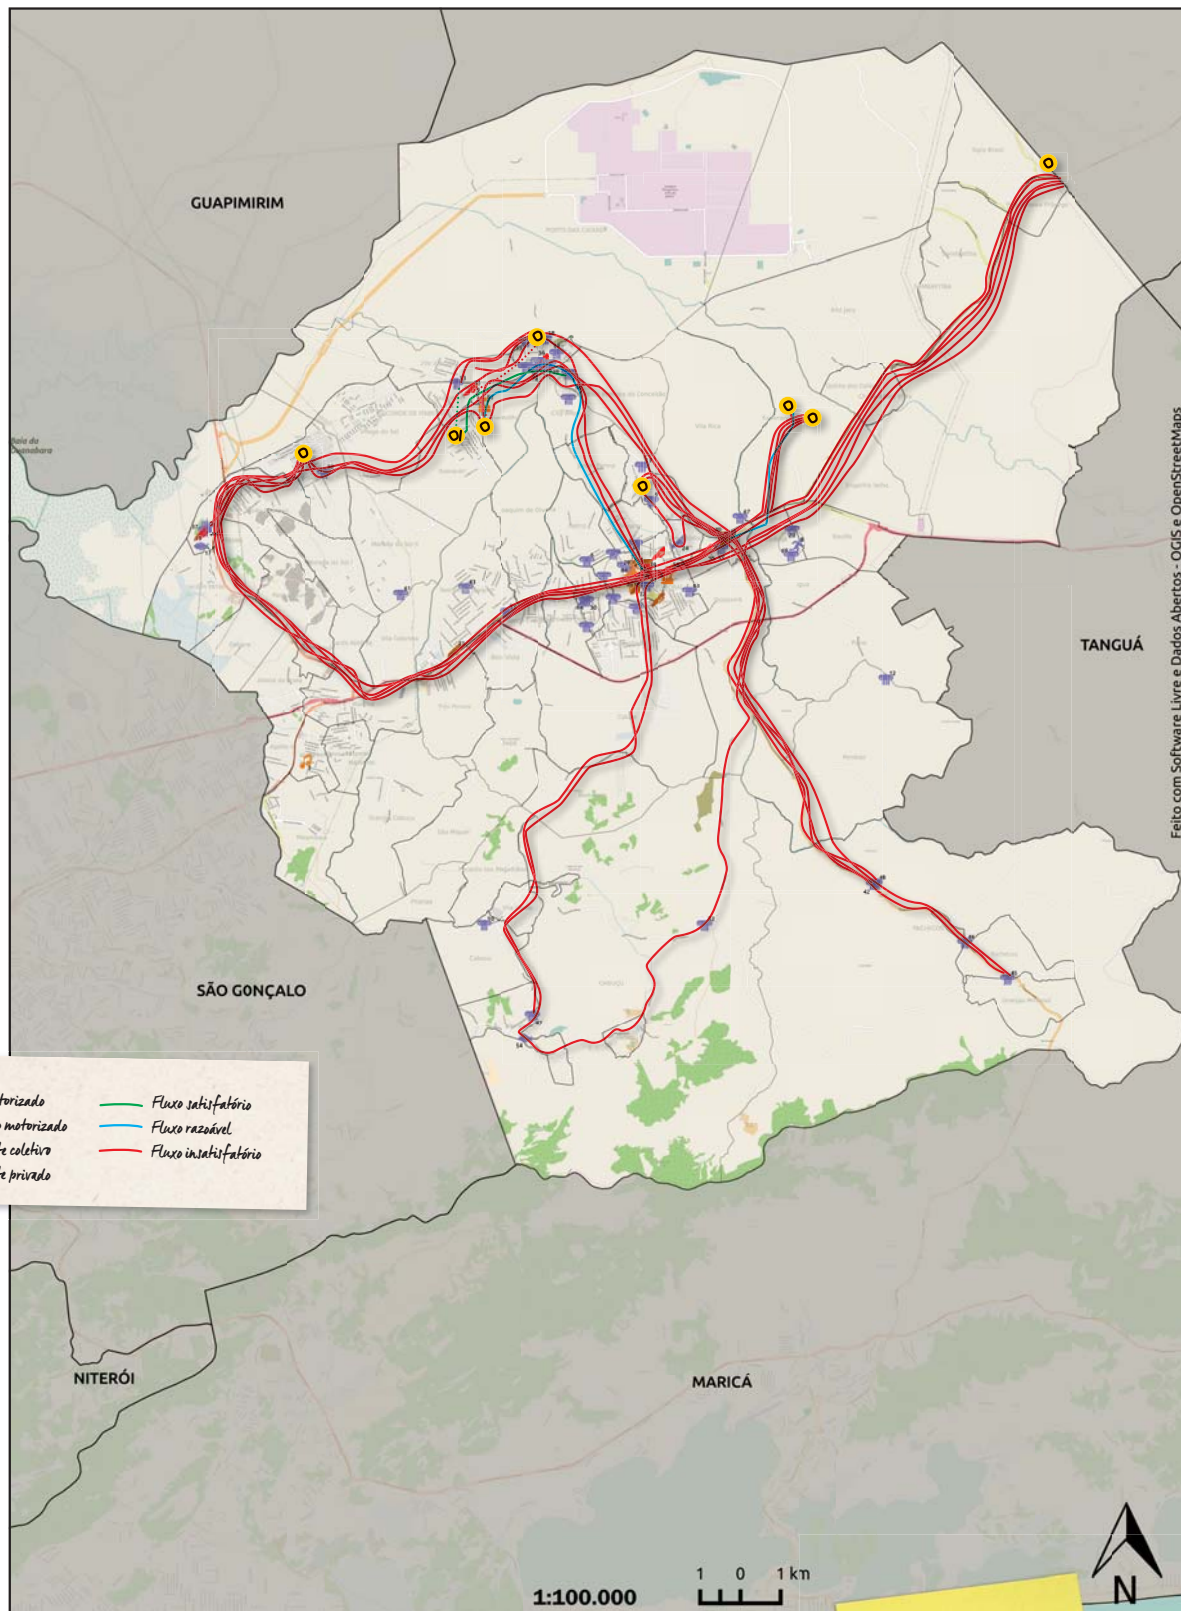

MAPA DA CIDADANIA DO DIREITO À CULTURA ITABORAÍ

	Fluxo motorizado		Fluxo satisfatório
	Fluxo não motorizado		Fluxo razoável
	Transporte coletivo		Fluxo insatisfatório
	Transporte privado		

LEGENDA

- | | | | | | |
|--|--------------------------|--|------------------------|--|----------------------|
| | Bibliotecas | | Festa Religiosa | | Patrimônio Hídrico |
| | Monumento Histórico | | Ateliês / Estúdios | | Patrimônio Histórico |
| | Música | | Teatro | | |
| | Outros espaços | | Cultura e Esporte | | |
| | Feiras / Exposições | | Sítio Arqueológico | | |
| | Cinema / Cineclube | | Folia de Reis | | |
| | Cultura e Entretenimento | | Patrimônio Ferroviário | | |