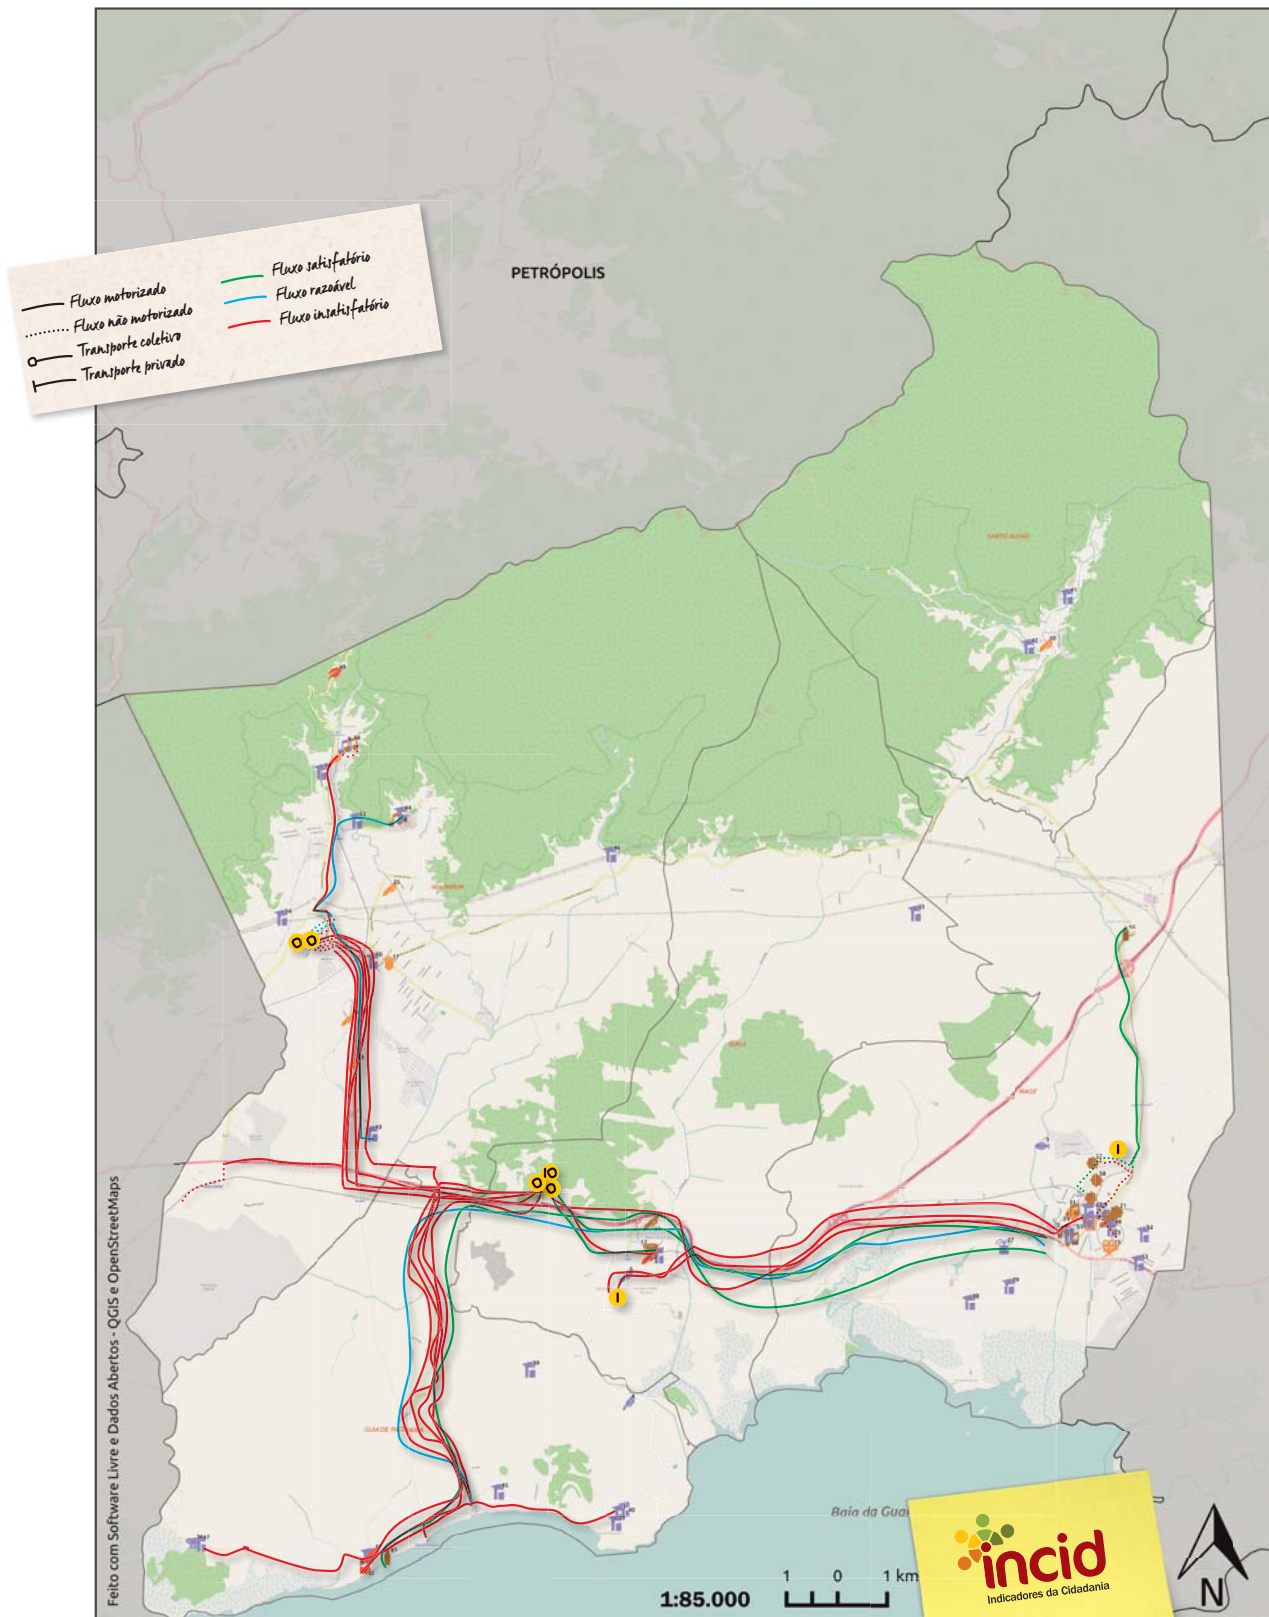

# MAPA DA CIDADANIA DO DIREITO À CULTURA MAGÉ

## LEGENDA

- |                          |                        |                      |
|--------------------------|------------------------|----------------------|
| Bibliotecas              | Festa Religiosa        | Patrimônio Hídrico   |
| Monumento Histórico      | Museu                  | Patrimônio Histórico |
| Música                   | Cultura e Ecologia     |                      |
| Outros espaços           | Escola de Samba        |                      |
| Feira / Exposições       | Sítio Arqueológico     |                      |
| Cinema / Cineclube       | Folia de Reis          |                      |
| Cultura e Entretenimento | Patrimônio Ferroviário |                      |